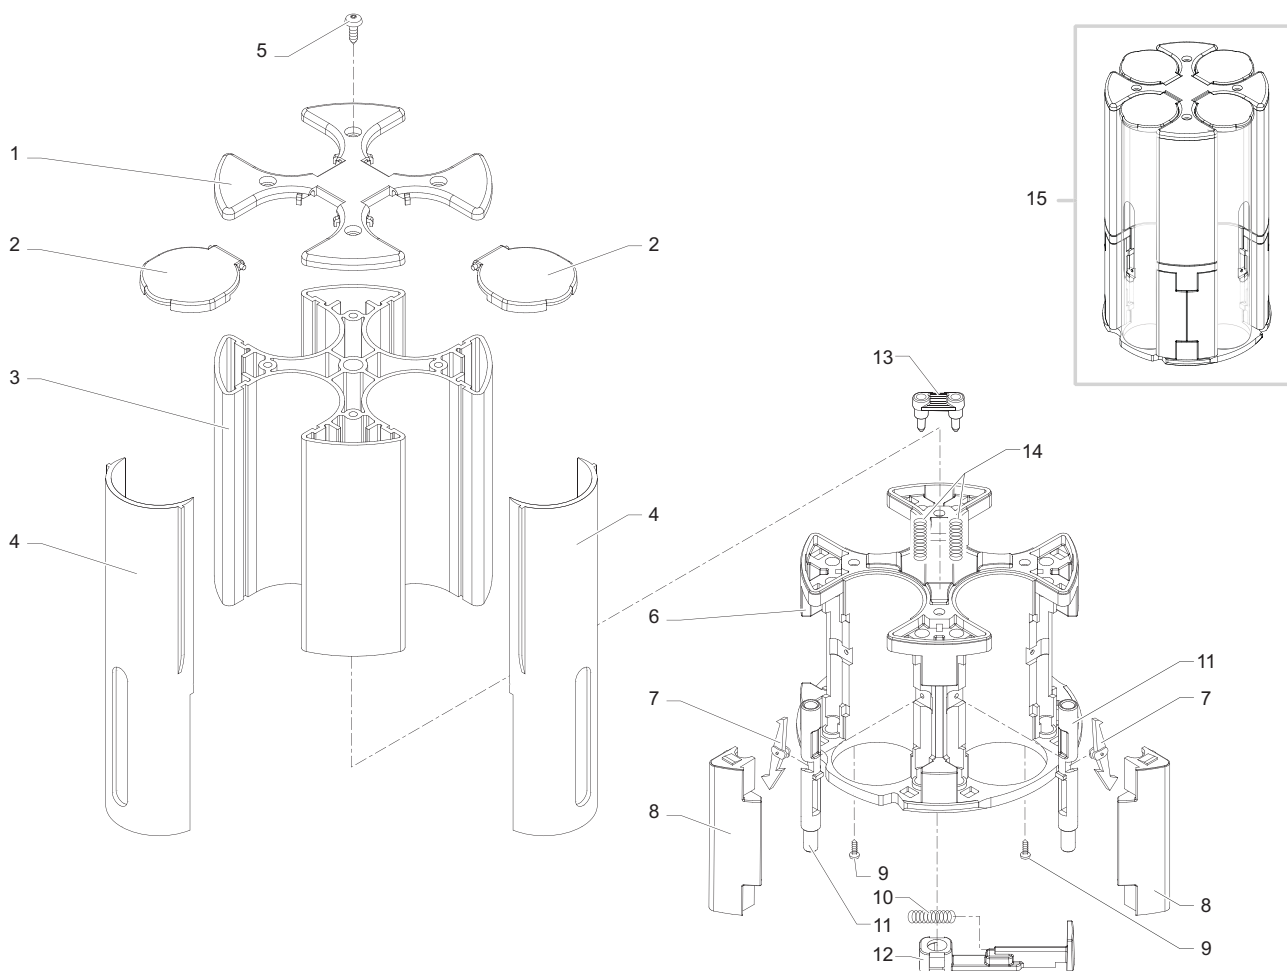

Saeco C.A. NESPRESSO
INTERNATIONAL GROUP

Rev. 02 - 12/02/04

TAVOLA 3/4

Saeco C.A. NESPRESSO
INTERNATIONAL GROUP

CE Cod. 0345.0XX.XXX

POS	CODICE	DESCRIZIONE	NOTE	POS	CODICE	DESCRIZIONE	NOTE
1	0345.027.050	Copertura carosello nero					
2	0345.047.050	Coperchietto tubo capsule nero					
3	0345.038	Corpo trafileato carosello					
4	0345.030.920	Semi-tubo capsule					
5	129911502	Vite TCB Torx TX15 3,9x9,5 nera spun.					
6	0345.048.050	Carcassa carosello nero					
7	0345.031.050	Gancio x capsula nero					
8	0345.029.050	Semicorpo capsula nero					
9	U109.016	Vite aut.TCB 3,9x13 DIN 7981 C	NIK				
10	9161.387	Molla					
11	0345.032.050	Alberino x gancio capsula nero					
12	0345.016.970	Pulsante x estrazione carosello rosso					
13	0345.055.050	Forcellina x alberino capsula nero					
14	9161.385	Molla x alberino					
15	0345.A05.050	Ass. carosello Nespresso nero					