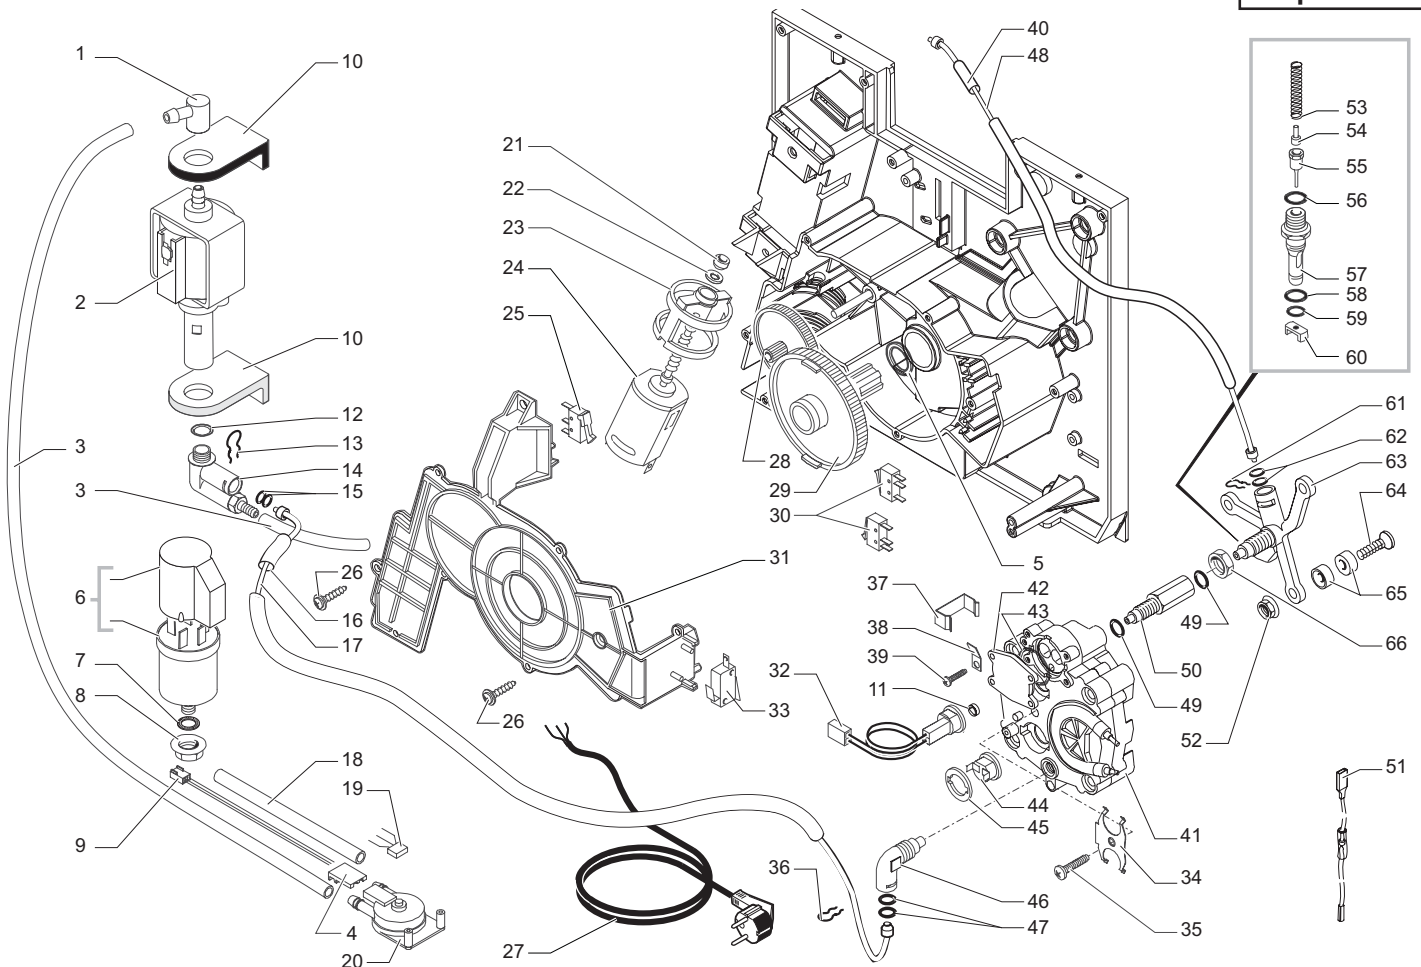

Saeco C.A. NESPRESSO
INTERNATIONAL GROUP

POS	CODICE	DESCRIZIONE	NOTE	POS	CODICE	DESCRIZIONE	NOTE
65	9161.384	Distanziale per raccordo tubo vapore					
66	0345.002.960	Sportello Nespresso argento					
67	0345.045.050	Impugnatura tubo vapore					
68	9161.344.050	Raccordo tubo vapore nespresso nero					
69	0345.908	Scatola esterna da una Nespresso					
70	0345.906	Foglio di polistirolo					
71	0345.905	Inserto anteriore					
72	163410100	Libretto 7 lingue norme di sicurezza					
73	0345.R01.96A	Ass. elettronica Nespresso argento	230 V				
74	U201.001	Rosetta piana 3,2X9 DIN 7349	ZNP				
75	U142.001	Panelvit TSP 3,0X12 DIN 7505 A	ZNP				
76	NE13.044	Fusibile 5,0x20 8A 250V ritardato					
77	9160.071.150	Gruppo caffè Nespresso grigio [Vedi tav. 9160.071.150 cod. esp. E90030]					
78	0345.068	Tazzina Caffè Nespresso					
79	0345.069	Piattino per tazzina caffè					
80	U140.014	Vite Panelvit TCB 3.5x16 DIN 7505 B	ZNP				
81	145500211	Galleggiante rosso					
82	0345.080	Squadretta rinforzo carcassa					
83	U140.004	Panelvit TCB 3,0x12 DIN 7505 B ZNP					

Saeco C.A. NESPRESSO
INTERNATIONAL GROUP

Rev. 02 - 12/02/04

TAVOLA 3/4

Saeco C.A. NESPRESSO
INTERNATIONAL GROUP

CE Cod. 0345.0XX.XXX

POS	CODICE	DESCRIZIONE	NOTE	POS	CODICE	DESCRIZIONE	NOTE
1	0345.027.050	Copertura carosello nero					
2	0345.047.050	Coperchietto tubo capsule nero					
3	0345.038	Corpo trafileato carosello					
4	0345.030.920	Semi-tubo capsule					
5	129911502	Vite TCB Torx TX15 3,9x9,5 nera spun.					
6	0345.048.050	Carcassa carosello nero					
7	0345.031.050	Gancio x capsula nero					
8	0345.029.050	Semicorpo capsula nero					
9	U109.016	Vite aut.TCB 3,9x13 DIN 7981 C	NIK				
10	9161.387	Molla					
11	0345.032.050	Alberino x gancio capsula nero					
12	0345.016.970	Pulsante x estrazione carosello rosso					
13	0345.055.050	Forcellina x alberino capsula nero					
14	9161.385	Molla x alberino					
15	0345.A05.050	Ass. carosello Nespresso nero					