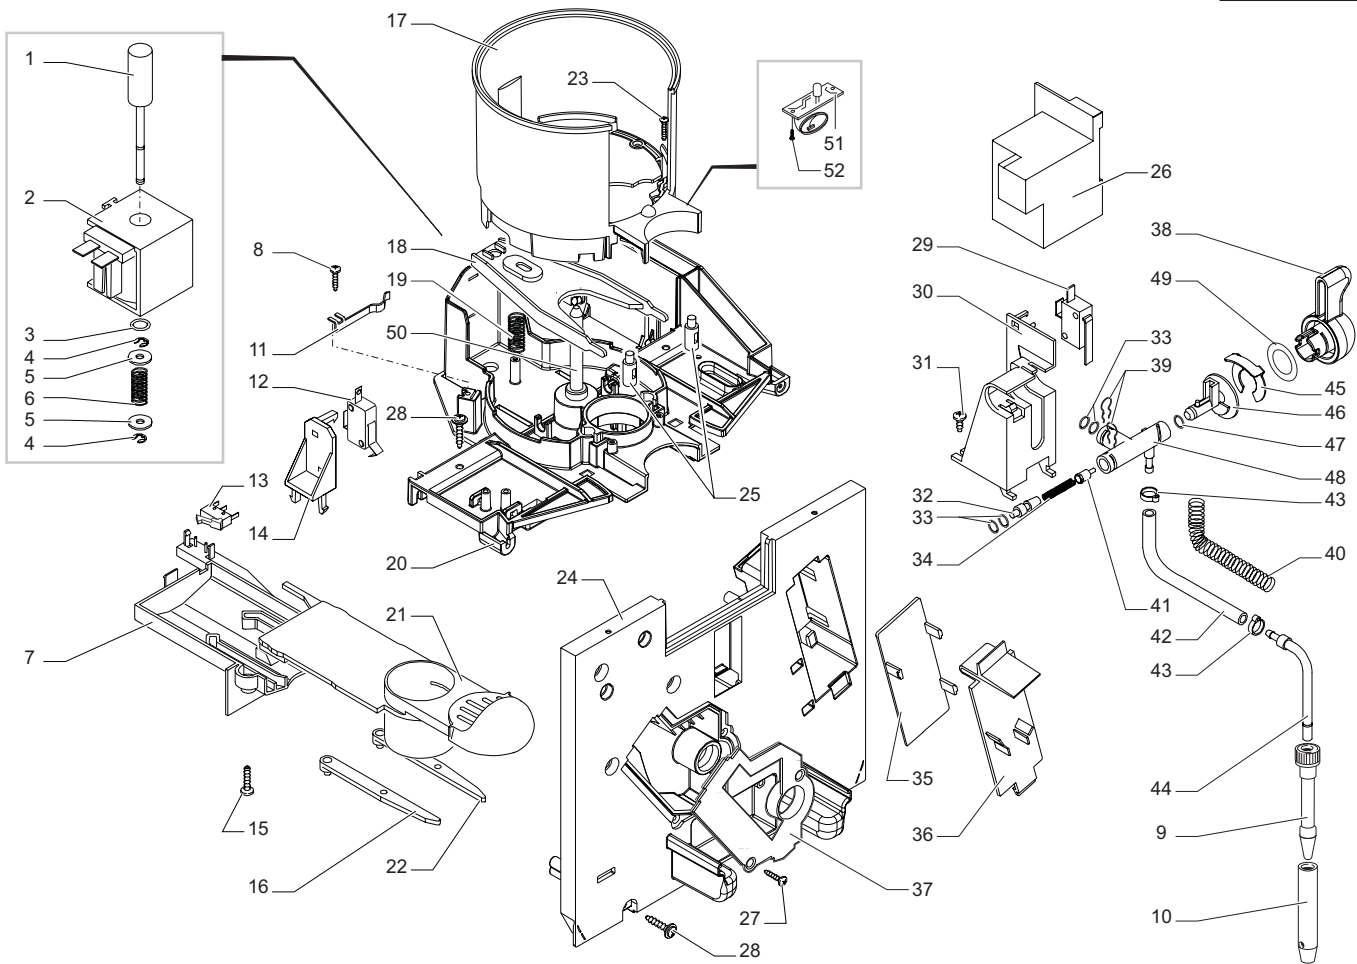

Saeco C.A. NESPRESSO
INTERNATIONAL GROUP

CE Cod. 0345.0XX.XXX

POS	CODICE	DESCRIZIONE	NOTE	POS	CODICE	DESCRIZIONE	NOTE	
01	9161.389	Pistone per bobina		37	9161.333.050	Copertura vano caldaia		
02	9129.A18.00A	Ass. bobina Nespresso	230 V	38	0345.044.050	Pomello vapore nero		
03	NM02.028	OR 2015	EPDM	39	9011.144	Forcella x tubo d.4	EPDM	
04	U701.002	Anello elastico		40	126772018	Molla DI=7,5 per tubo telato 3x7 mm		
05	U201.001	Rosetta piana 3,2x9 DIN 7439 ZNP		41	9019.A58	Ass. spillo x rubinetto Nespresso	fino a matr. 1313	
06	9161.387	Molla		42	9019.A04	Ass. spillo x rubinetto	da a matr. 1314	
07	0345.023.050	Supporto x cassetto capsula singola nero		43	9972.214	Tubo silicone telato		
08	U143.003	Vite Panelvit TCB 3,5x16 testa D=8 ZNP		44	NF11.052	Fascetta Oetiker		
09	9990.005.050	Ass. pannarello nero		45	0345.064	Ass. tubo vapore		
10	9991.153	Copertura pannarello	Cromata	46	NF11.084	Molla a forcella		
11	0345.053	Leva per bloccaggio carosello		47	140640300	Asta rubinetto		
12	NE05.037	Microinterruttore apertura sportello		48	NM02.001	OR 2018	EPDM	
13	NE05.038	Microinterruttore presenza cassetto singolo		49	0345.R05	Kit ricambio rubinetto Nespresso	fino a matr. 1313	
14	9161.207.150	Supporto per micro rubinetto		50	0345.078	Rubinetto vapore in Grivory	da matr. 1314	
15	U140.012	Vite Panelvit TCB 3,5x12 DIN 7505 B ZNP		51	9161.383	Distanziale per pomello Nespresso		
16	0345.025.050	Leva sinistra nera		52	0345.059	Perno per carosello		
17	0345.R03	Kit ricambio contenitore carosello	fino a matr. 21507 da matr. 21508		51	0345.825	Ass. scheda per led Nespresso	da matr. 21508
18	0345.028.050	Contenitore per carcassa carosello nero			52	U117.001	Vite aut. PT TCB 2,5x006 WN 1442 ZNP	da matr. 21508
19	0345.024.050	Forcella per capsula nera						
20	9161.394	Molla per forcella						
21	0345.021.050	Piastra per carosello nera						
22	0345.022.050	Cassetto capsula singola nero						
23	0345.026.050	Leva destra nera						
24	U142.001	Vite Panelvit TSP 3,0x12 DIN 7505 A ZNP						
25	9161.392.050	Piastra montaggio con perno						
26	0345.054.050	Perno per forcella nero						
27	0345.067	Copertura supporto rubinetto						
28	U111.006	Vite autof. TSP 3,5x9,5 DIN 7982 C	Inox					
29	U143.003	Vite Panelvit TCB 3,5x16 testa D=8 ZNP						
30	NE05.013	Microinterruttore vapore						
31	0345.017.050	Supporto rubinetto nero						
32	U109.011	Vite aut. TCB 3,9x9,5 DIN 7981 C	NIK					
33	9161.379	Tappo per corpo rubinetto						
34	140328059	OR 2015 in Silicone	PTFE/FDA					
35	9011.007	Molla per spillo						
36	9161.345.050	Copertura int. vano pompa						
	9161.332.050	Copertura est. vano pompa						

Saeco C.A. NESPRESSO
INTERNATIONAL GROUP

Rev. 02 - 12/02/04

TAVOLA 3/4