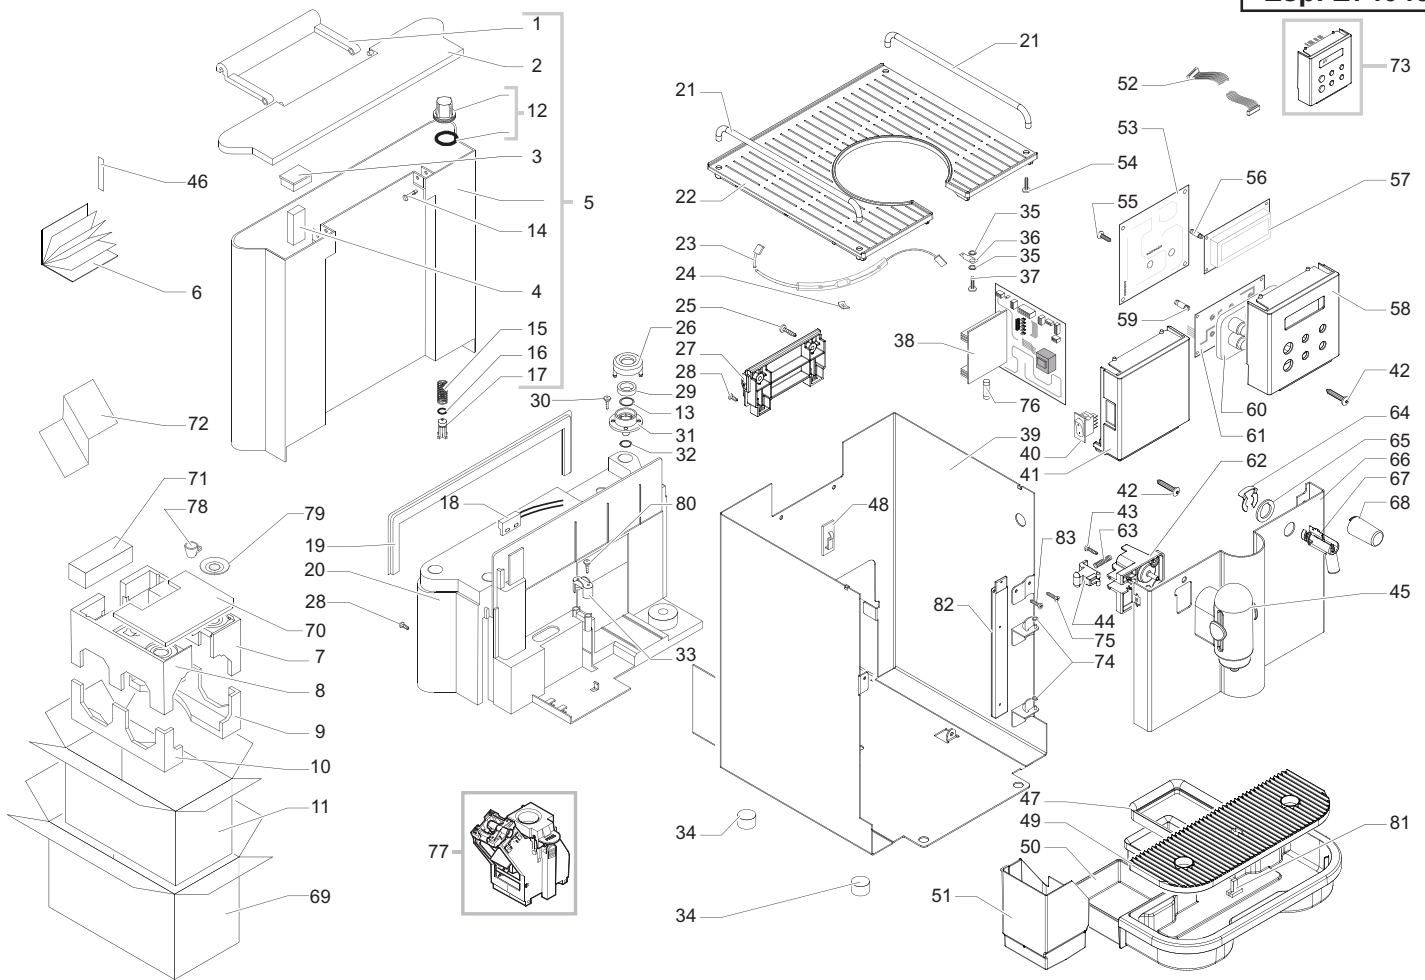

Saeco C.A. NESPRESSO
INTERNATIONAL GROUP

POS	CODICE	DESCRIZIONE	NOTE	POS	CODICE	DESCRIZIONE	NOTE
65	9161.384	Distanziale per raccordo tubo vapore					
66	0345.002.960	Sportello Nespresso argento					
67	0345.045.050	Impugnatura tubo vapore					
68	9161.344.050	Raccordo tubo vapore nespresso nero					
69	0345.908	Scatola esterna da una Nespresso					
70	0345.906	Foglio di polistirolo					
71	0345.905	Inserto anteriore					
72	163410100	Libretto 7 lingue norme di sicurezza					
73	0345.R01.96A	Ass. elettronica Nespresso argento	230 V				
74	U201.001	Rosetta piana 3,2X9 DIN 7349	ZNP				
75	U142.001	Panelvit TSP 3,0X12 DIN 7505 A	ZNP				
76	NE13.044	Fusibile 5,0x20 8A 250V ritardato					
77	9160.071.150	Gruppo caffè Nespresso grigio [Vedi tav. 9160.071.150 cod. esp. E90030]					
78	0345.068	Tazzina Caffè Nespresso					
79	0345.069	Piattino per tazzina caffè					
80	U140.014	Vite Panelvit TCB 3.5x16 DIN 7505 B	ZNP				
81	145500211	Galleggiante rosso					
82	0345.080	Squadretta rinforzo carcassa					
83	U140.004	Panelvit TCB 3,0x12 DIN 7505 B ZNP					

Saeco C.A. NESPRESSO
INTERNATIONAL GROUP

Rev. 02 - 12/02/04

TAVOLA 3/4

Saeco C.A. NESPRESSO
INTERNATIONAL GROUP

CE Cod. 0345.0XX.XXX

POS	CODICE	DESCRIZIONE	NOTE	POS	CODICE	DESCRIZIONE	NOTE
1	0345.027.050	Copertura carosello nero					
2	0345.047.050	Coperchietto tubo capsule nero					
3	0345.038	Corpo trafileato carosello					
4	0345.030.920	Semi-tubo capsule					
5	129911502	Vite TCB Torx TX15 3,9x9,5 nera spun.					
6	0345.048.050	Carcassa carosello nero					
7	0345.031.050	Gancio x capsula nero					
8	0345.029.050	Semicorpo capsula nero					
9	U109.016	Vite aut.TCB 3,9x13 DIN 7981 C	NIK				
10	9161.387	Molla					
11	0345.032.050	Alberino x gancio capsula nero					
12	0345.016.970	Pulsante x estrazione carosello rosso					
13	0345.055.050	Forcellina x alberino capsula nero					
14	9161.385	Molla x alberino					
15	0345.A05.050	Ass. carosello Nespresso nero					