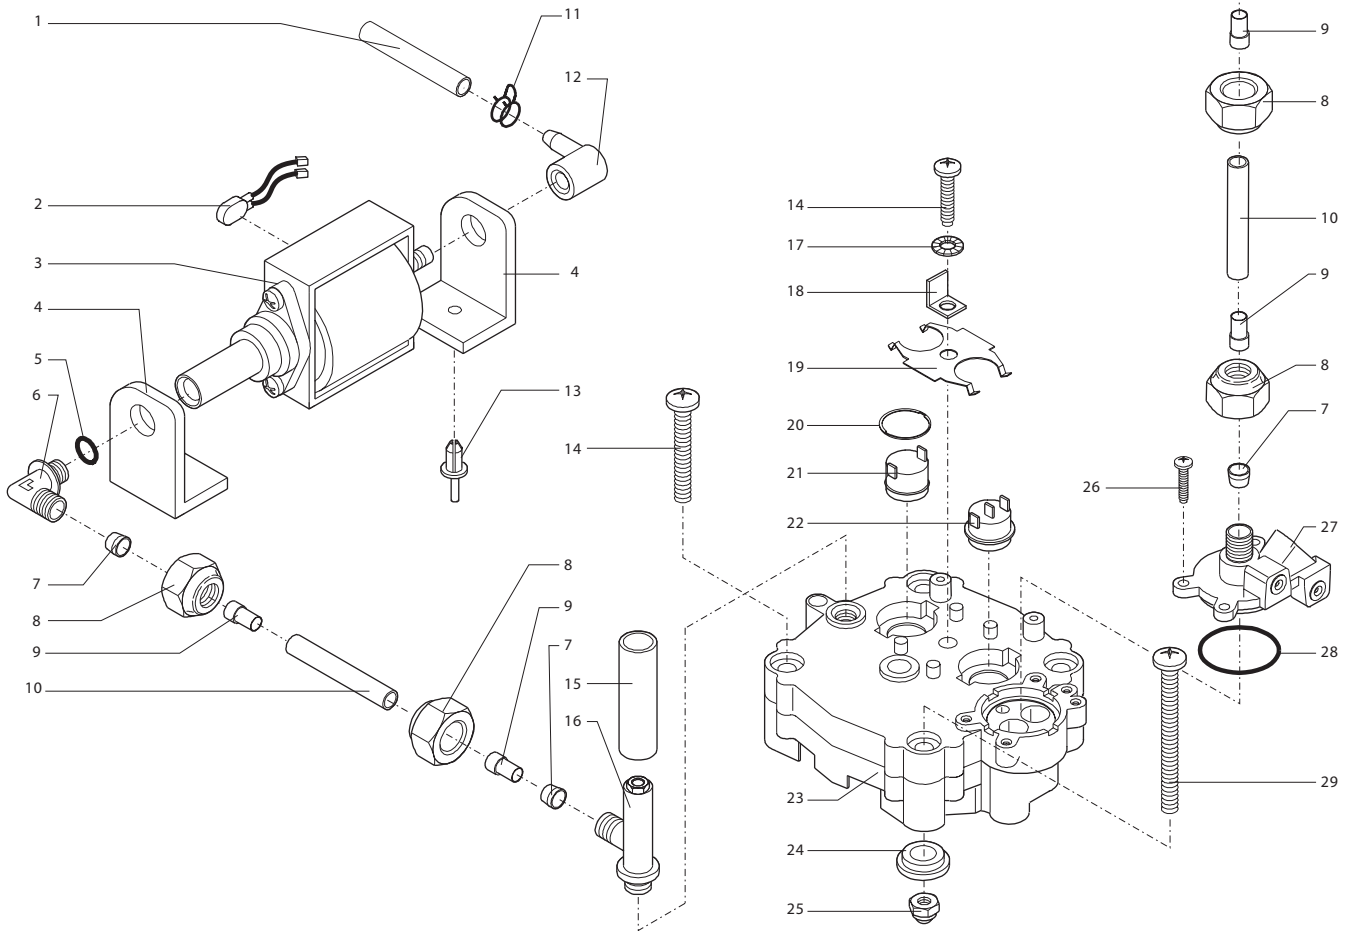

Saeco® SUP 008

CE Cod. 7 4 27 03

POS	CODICE	DESCRIZIONE	NOTE	POS	CODICE	DESCRIZIONE	NOTE
01	149360200	Tubo in silicone 5 x 8 in matassa					
02	289200100	Ass. termoprotettore a 100° C					
03	187720958	Pompa Ulka EX5 230V					
04	149181550	Supporto pompa					
05	140321960	OR 2031	NBR				
06	127913620	Raccordo a 90°					
07	121800420	Ogiva 6					
08	123460120	Dado					
09	121840120	Boccola interna					
10	149400100	Tubo in teflon 4 x 6 in matassa					
11	184320200	Fascietta stringitubo					
12	147920150	Raccordo a 90°					
13	148050150	Rivetto in plastica					
14	129828502	Vite TCB M3 x 30 UNI 7687	Zincata				
15	149360300	Tubo in silicone 7 x 10 in matassa					
16	229450900	Ass. valvola di sicurezza					
17	128310604	Rosetta UNI 8842 A6	Brunita				
18	186400420	Linguetta					
19	126834600	Molla ferma termostati					
20	128380100	Rondella					
21	189425900	Termostato 135°					
22	189428200	Termostato 175°					
23	282056258	Ass. caldaia alluminio 230V					
	282056200	Ass. caldaia alluminio 208V					
24	141910663	Bussola					
25	143200263	Dado cieco					
26	129931102	Vite TCBC M4 x 12					
27	129184320	Supporto					
28	140324562	OR 2106	Silicone				
29	129829902	Vite TCB M6 x 45 UNI 7687					

Saeco® SUP 008

Rev. 03 - 11/10/00

TAVOLA 4/5