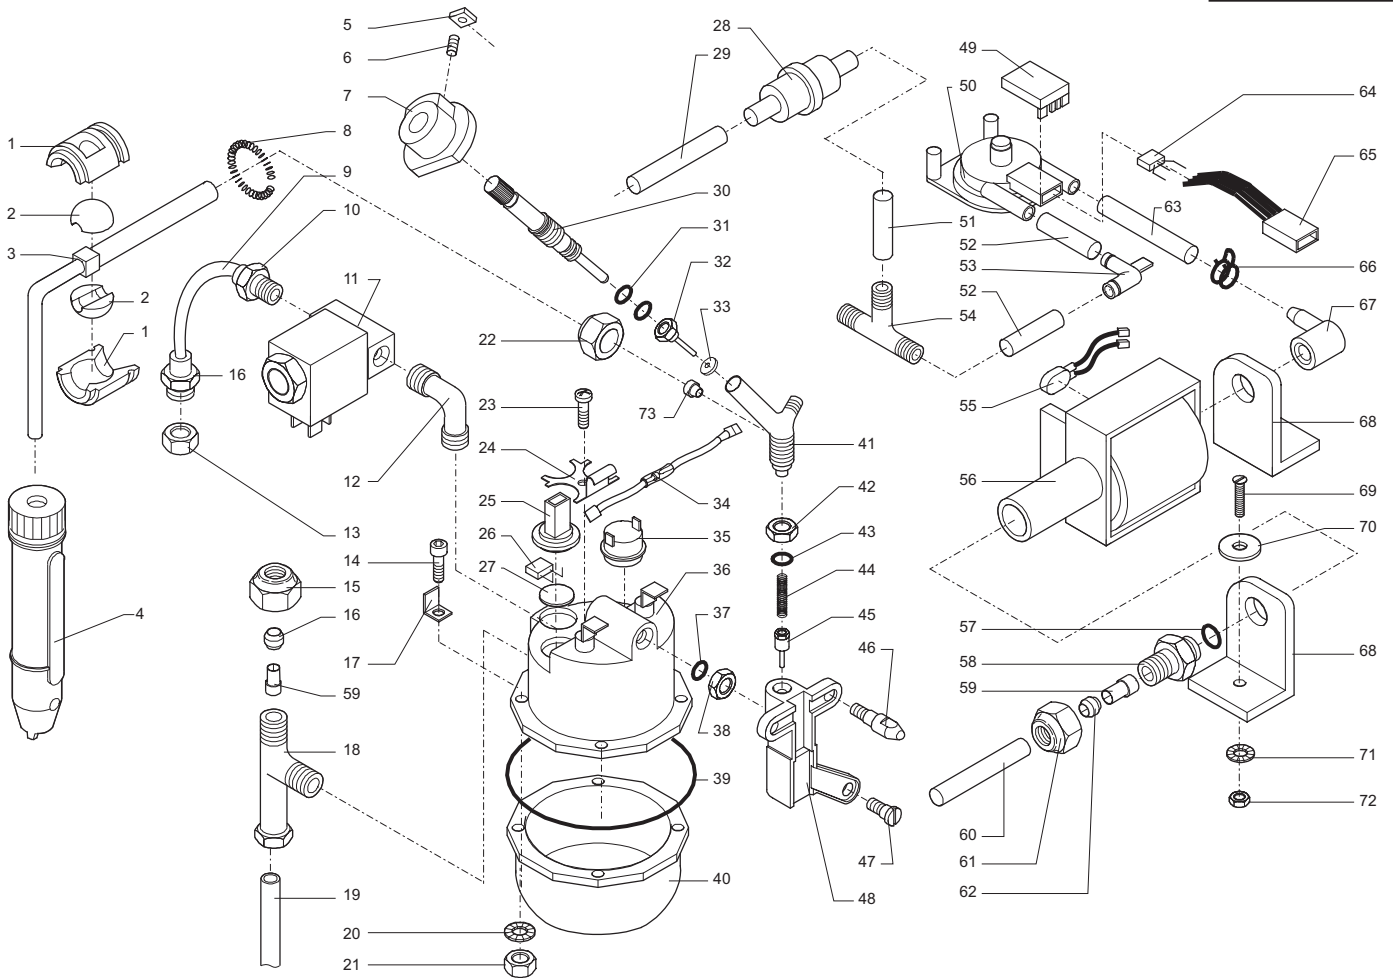

Saeco® SUP 008

Rev. 01 - 04/04/98

TAVOLA 2/5

Saeco® SUP 008

Cod. 7 4 27 03

POS	CODICE	DESCRIZIONE	NOTE	POS	CODICE	DESCRIZIONE	NOTE
01	148620365	Semisfera esterna grigio chiaro	Versione bianca	39	140321262	OR 177	Silicone
	148620368	Semisfera esterna grigia Talbot	Versione nera	40	222901100	Corpo inferiore caldaia	
02	148620465	Semisfera interna grigio chiaro	Versione bianca	41	128453620	Rubinetto	
	148620468	Semisfera interna grigia Talbot	Versione nera	42	123390420	Dado 1/8 GAS H= 4.5mm CH12	Ottone
03	129375300	Tubo vapore		43	140321462	OR 2018	Silicone
04	147430150	Pannarello nero		44	126762518	Molla per spillo	
	147430100	Pannarello bianco		45	227660100	Ass. pistoncino	
05	123451900	Dado M4 quadrato		46	127470609	Perno fissaggio caldaia	Ott. nichelato
06	125580304	Vite Stei M4 x 10 UNI 5929	Brunita	47	129620403	Vite fissaggio caldaia	Ott. nichelato
07	142201050	Camma per asta rubinetto		48	122901820	Corpo supporto caldaia	
08	126762918	Molla per tubo vapore snodato		49	143590200	Distanziale per cavetti	
09	149400200	Tubo in teflon 2 x 4 in matassa		50	%9160.034	Turbina ass. senza saldatura	
10	127870800	Raccordo automatico 1/8"		51	149360200	Tubo in silicone 5 x 8 in matassa	
11	183840758	Elettrovalvola 230V		52	149360200	Tubo in silicone 5 x 8 in matassa	
12	127911120	Raccordo a 90°		53	127912720	Raccordo a 90°	
13	123390420	Dado 1/8"		54	147920300	Raccordo a "T"	
14	129897702	Vite TCEI M6 x 20 UNI 5931	Zincata	55	289200100	Ass. termoprotettore a 100° C	
15	123460120	Dado per boccia esterna		56	187720958	Pompa Ulka EX5 230V	
16	121800420	Ogiva 6		57	140321961	OR 2031	EPDM
17	186400420	Linguetta di terra		58	127962020	Raccordo diritto per pompa	
18	149451600	Valvola sicurezza		59	121840120	Boccia	
19	149360300	Tubo in silicone 7 x 10 in matassa		60	149400100	Tubo in teflon 4 x 6 in matassa	
20	128310604	Rosetta UNI 8842 A6	Brunita	61	123460120	Dado per boccia esterna	
21	123260602	Dado M6 UNI 5588 A-6S	Zincato	62	121800420	Ogiva 6	
22	123460220	Dado per boccia esterna d= 4		63	149360200	Tubo in silicone 5 x 8 in matassa	
23	129823604	Vite TCB M4 x 6 UNI 7687	Brunita	64	128520100	Sensore per turbina	
24	226830200	Molla ferma termostati		65	183544100	Ass. connettore Molex	
25	149184900	Supporto sonda		66	184320200	Fascietta stringitubo	
26	288581458	Assieme sensore		67	147920150	Raccordo a 90°	
27	145950500	Isolante		68	149181550	Supporto pompa	
28	144650300	Filtro in aspirazione		69	129768902	Vite TC M5 x 16 UNI 6107	Zincata
29	149360200	Tubo in silicone 5 x 8 in matassa		70	128160102	Rondella piana 5.5 x 20	Zincata
30	120642220	Asta rubinetto		71	128310504	Rosetta UNI 8842 A5	Brunita
31	140321461	OR 2018	EPDM	72	123160502	Dado M5 alto UNI 5587-68	Zincato
32	128870420	Pistoncino		73	121800220	Ogiva 4	
33	145842664	Guarnizione	Teflon		289432500	Ass. generale turbina	
34	183403262	Cavetto con termofusibile 152°					
35	189423300	Termostato 105°					
36	282900658	Corpo superiore 230V					
37	140321462	OR 2018	Silicone				
38	123390420	Dado 1/8 GAS H= 4.5mm CH12	Ottone				