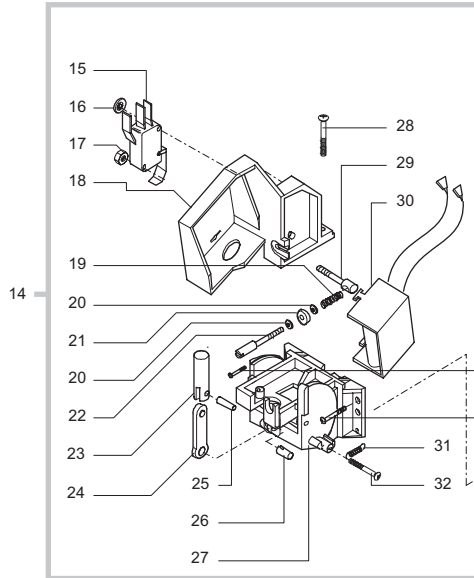

Saeco® SUP 008

Cod. 7 4 27 03

POS	CODICE	DESCRIZIONE	NOTE	POS	CODICE	DESCRIZIONE	NOTE
01	129824602	Vite TCB M4 x 16 UNI 7687	Zincata	35	129854202	Vite TSP M4 x 10 UNI 7688	Zincata
02	128140302	Rosetta 4.3 x 9 UNI 6592	Zincata	36	128310404	Rosetta 4 UNI 3703	Brunita
03		Particolare non disponibile	Vedi part. 54	37	129823802	Vite TCB M4 x 8 UNI 7687	Zincata
04		Particolare non disponibile	Vedi part. 54	38	127470109	Perno ferma manopola	
05	183544200	Connettore Molex con cavetti		39	126760418	Molla per perno ferma manopola	
06	188580100	Sensore		40	126550121	Maniglia	
07	129825502	Vite TCB M4 x 25 UNI 7687	Zincata	41	142711400	Contenitore regolazione	
08	128140302	Rosetta 4.3 x 9 UNI 6592	Zincata	42	129821804	Vite TCB M3 x 8 UNI 7687	Brunita
09	186900958	Motoriduttore 230V		43	128310304	Rosetta UNI 8842 A3	Brunita
10	129824002	Vite TCB M4 x 10 UNI 7687	Zincata	44	146570450	Ghiera regolazione macinatura	
11	128310421	Rosetta UNI 8842 A4	Inox	45	229180400	Supporto macina e manopola	Ottone
12	125230122	Giunto	Alluminio	46	140321560	OR 3187	NBR
13	225800159	Gruppo erogazione caffè 9 grammi (vedere tavola cod. 1.4.580.07)		47	126520119	Macina	
14	283712558	Ass. dosatore 9 grammi grigio 230V		48	129761402	Vite TC M3 x 8 UNI 6107	Zincata
15	286700200	Microdeviatore		49	127470920	Vite di incremento	
16	128210300	Anello per albero		50	229180300	Supporto macina	Alluminio
17	123452402	Dado autofrenante M3 UNI 7473		51	286850252	Ass. motore 220V	
18	149181359	Supporto per elettromagnete			286850253	Ass. motore 240V	
19	126762318	Molla per regolazione dose		52	147751159	Riparo motore grigio	
20	128140102	Rosetta 3.2 x 7 UNI 6592	Zincata	53	286881052	Ass. generale motore 220V	
21	141910250	Bussola nylon per vite regolazione			286881053	Ass. generale motore 240V	
22	129960520	Vite regolazione dose	Ottone	54	286471400	Kit ricambio per sensore motoriduttore	
23	122590303	Cilindretto per elettromagnete					
24	147570159	Piastrina per sportello dosatore					
25	128910321	Spina 3 x 8 UNI 6873	Inox				
26	147470259	Perno					
27	229181500	Ass. supporto dosatore 9 grammi					
28	129511903	Vite 2.9 x 9.5 DIN 7981	Nichelata				
29	127470520	Perno filettato					
30	334000258	Ass. elettromagnete 230V					
	334000253	Ass. elettromagnete 240V					
	334000256	Ass. elettromagnete 220V-60Hz					
31	126762718	Molla richiamo sportello					
32	129510203	Vite 2.2 x 9.5 DIN 7981	Nichelata				
33	129825002	Vite TCB M4 x 20 UNI 7687	Zincata				
34	129823802	Vite TCB M4 x 8 UNI 7687	Zincata				

Saeco® SUP 008

Rev. 01 - 27/02/01

TAVOLA 5/5