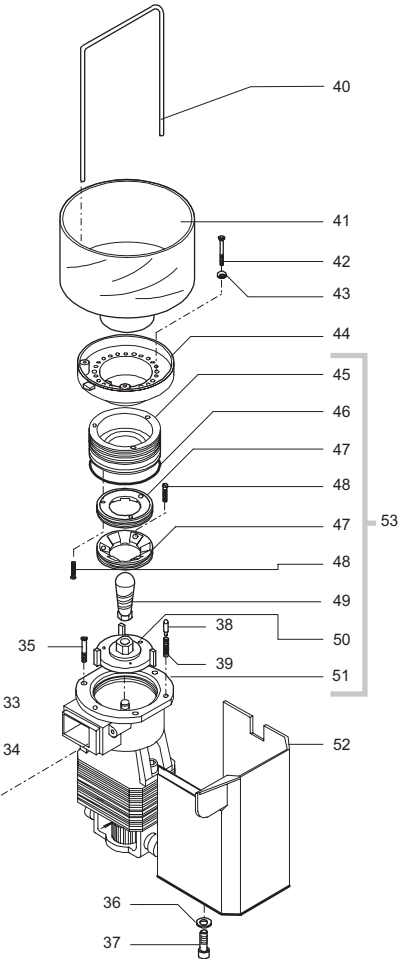

Saeco® SUP 008

Cod. 7 4 27 03

POS	CODICE	DESCRIZIONE	NOTE	POS	CODICE	DESCRIZIONE	NOTE
01	129824602	Vite TCB M4 x 16 UNI 7687	Zincata	35	129854202	Vite TSP M4 x 10 UNI 7688	Zincata
02	128140302	Rosetta 4.3 x 9 UNI 6592	Zincata	36	128310404	Rosetta 4 UNI 3703	Brunita
03		Particolare non disponibile	Vedi part. 54	37	129823802	Vite TCB M4 x 8 UNI 7687	Zincata
04		Particolare non disponibile	Vedi part. 54	38	127470109	Perno ferma manopola	
05	183544200	Connettore Molex con cavetti		39	126760418	Molla per perno ferma manopola	
06	188580100	Sensore		40	126550121	Maniglia	
07	129825502	Vite TCB M4 x 25 UNI 7687	Zincata	41	142711400	Contenitore regolazione	
08	128140302	Rosetta 4.3 x 9 UNI 6592	Zincata	42	129821804	Vite TCB M3 x 8 UNI 7687	Brunita
09	186900958	Motoriduttore 230V		43	128310304	Rosetta UNI 8842 A3	Brunita
10	129824002	Vite TCB M4 x 10 UNI 7687	Zincata	44	146570450	Ghiera regolazione macinatura	
11	128310421	Rosetta UNI 8842 A4	Inox	45	229180400	Supporto macina e manopola	Ottone
12	125230122	Giunto	Alluminio	46	140321560	OR 3187	NBR
13	225800159	Gruppo erogazione caffè 9 grammi (vedere tavola cod. 1.4.580.07)		47	126520119	Macina	
14	283712558	Ass. dosatore 9 grammi grigio 230V		48	129761402	Vite TC M3 x 8 UNI 6107	Zincata
15	286700200	Microdeviatore		49	127470920	Vite di incremento	
16	128210300	Anello per albero		50	229180300	Supporto macina	Alluminio
17	123452402	Dado autofrenante M3 UNI 7473		51	286850252	Ass. motore 220V	
18	149181359	Supporto per elettromagnete			286850253	Ass. motore 240V	
19	126762318	Molla per regolazione dose		52	147751159	Riparo motore grigio	
20	128140102	Rosetta 3.2 x 7 UNI 6592	Zincata	53	286881052	Ass. generale motore 220V	
21	141910250	Bussola nylon per vite regolazione			286881053	Ass. generale motore 240V	
22	129960520	Vite regolazione dose	Ottone	54	286471400	Kit ricambio per sensore motoriduttore	
23	122590303	Cilindretto per elettromagnete					
24	147570159	Piastrina per sportello dosatore					
25	128910321	Spina 3 x 8 UNI 6873	Inox				
26	147470259	Perno					
27	229181500	Ass. supporto dosatore 9 grammi					
28	129511903	Vite 2.9 x 9.5 DIN 7981	Nichelata				
29	127470520	Perno filettato					
30	334000258	Ass. elettromagnete 230V					
	334000253	Ass. elettromagnete 240V					
	334000256	Ass. elettromagnete 220V-60Hz					
31	126762718	Molla richiamo sportello					
32	129510203	Vite 2.2 x 9.5 DIN 7981	Nichelata				
33	129825002	Vite TCB M4 x 20 UNI 7687	Zincata				
34	129823802	Vite TCB M4 x 8 UNI 7687	Zincata				

Saeco® SUP 008

Rev. 01 - 27/02/01

TAVOLA 5/5