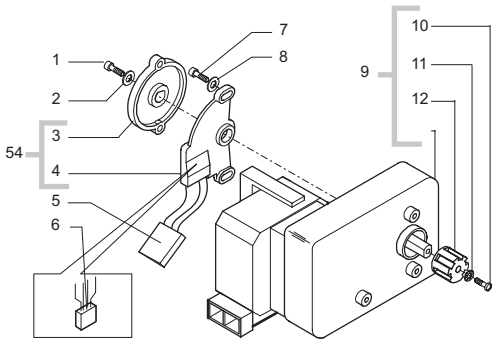

13

Saeco® SUP 008

Cod. 7 4 27 03