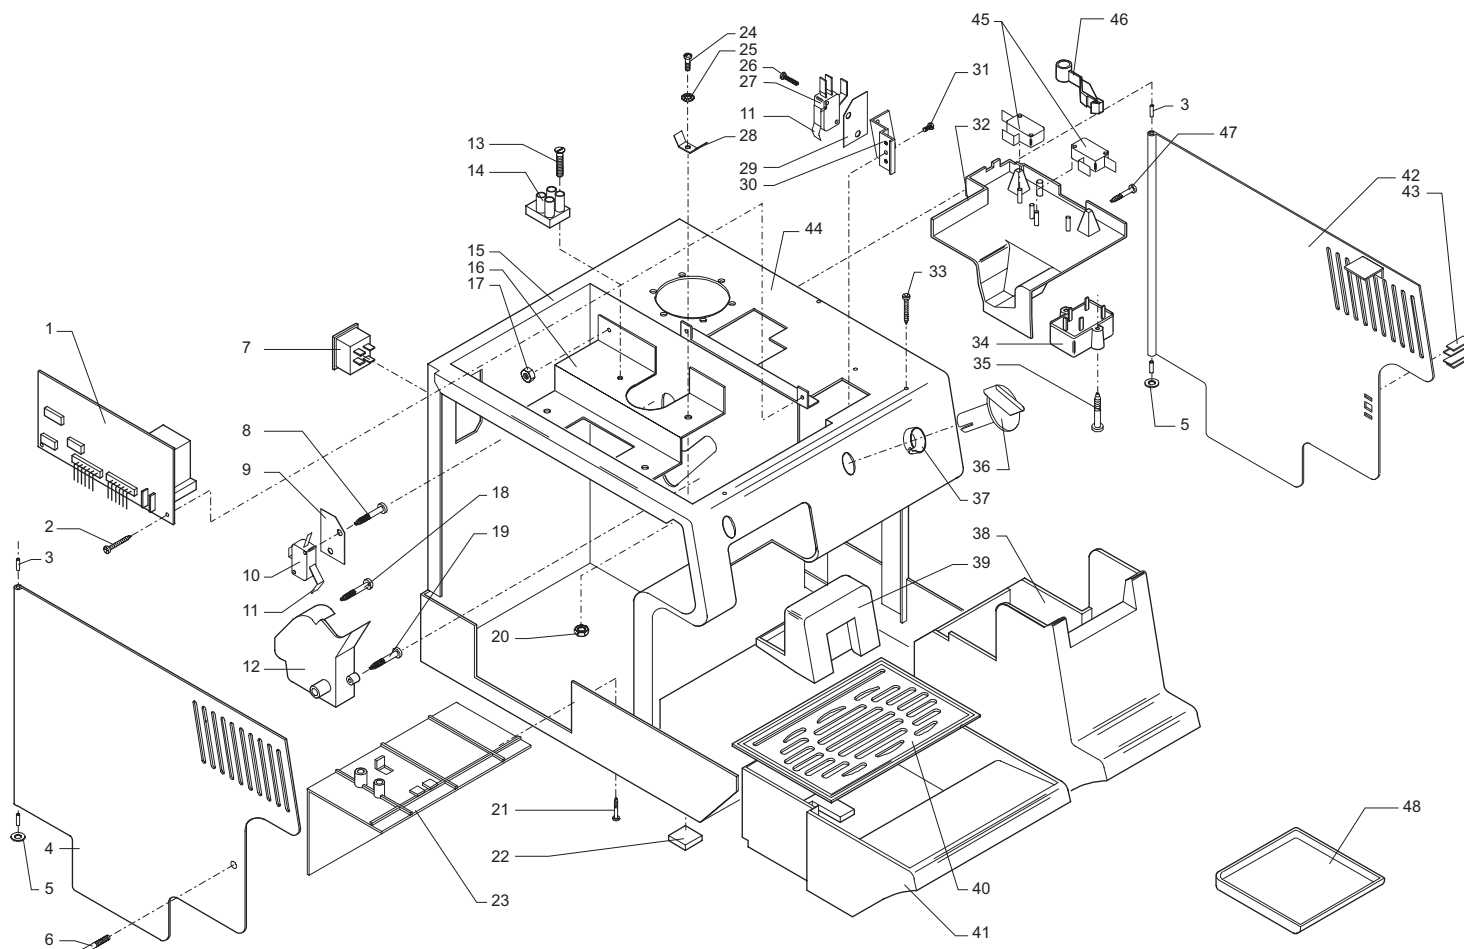

Saeco® SUP 008

CE Cod. 7 4 27 03

POS	CODICE	DESCRIZIONE	NOTE	POS	CODICE	DESCRIZIONE	NOTE
01	181564358	Scheda elettronica 230V		35	129517403	Vite PH-AB 3.9 x 13 UNI 6954	Nichelata
02	129511903	Vite 2.9 x 6.4 DIN 7981	Nichelata	36	147712568	Pomello grigio Talbot per asta	Vers. nera
03	128910421	Spina elastica 3 x 24			147712565	Pomello grigio chiaro per asta	Vers. bianca
04	228980268	Sportello sinistro grigio Talbot	Vers. nera	37	120460100	Attacco rapido	
	228980230	Sportello sinistro bianco	Vers. bianca	38	142600550	Cassetto raccogli fondi nero	
05	148340100	Rondellina in nylon			142600530	Cassetto raccogli fondi bianco	
06	129535703	Vite 3.5 x 9.5 DIN 7982	Nichelata	39	142861668	Convogliatore 1/2 tazze grigio Talbot	Vers. nera
07	186010600	Interruttore			142861665	Convogliatore 1/2 tazze grigio chiaro	Vers. bianca
08	129516203	Vite 3.5 x 13 DIN 7981	Nichelata	40	125742221	Griglia	
09	182580100	Cartoncino isolante		41	149641350	Vaschetta raccogli acqua nera	
10	186701500	Microinterruttore			149641330	Vaschetta raccogli acqua bianca	
11	126311019	Leva		42	228981268	Sportello destro grigio Talbot	Vers. nera
12	142260530	Canalino raccogli acqua			228981230	Sportello destro bianco	Vers. bianca
13	129513203	Vite type 2.9 x 15.9 DIN 7981	Nichelata	43	147710150	Pomello nero	
14	186800200	Morsettiere 2 vie			147710165	Pomello grigio	
15	222385768	Carcassa grigio Talbot		44	227531468	Piastra centrale grigio Talbot	Vers. nera
	222385730	Carcassa bianca			227531436	Piastra centrale bianca	Vers. bianca
16	129021601	Piastra supporto pompa		45	186702300	Microinterruttore	
17	123453102	Dado autobloccante M4 DIN 7982	Zincato	46	146312300	Leva	
18	129511903	Vite 2.9 x 6.4 DIN 7981 BZ	Nichelata	47	129533002	Vite TSP Rapid-Fix 3.2 x 12.7	Zincata
19	129516203	Vite 3.5 x 13 DIN 7981	Nichelata	48	142600859	Cassetto raccogli caffè	
20	123160502	Dado M4 alto UNI 5587	Zincato				
21	129512521	Vite 2.9 x 9.5 DIN 7981	Inox				
22	147622650	Piedino					
23	147751250	Riparo vasca nero					
	147751230	Riparo vasca bianco					
24	129824002	Vite TCB M4 x 10 UNI 7687	Zincata				
25	128310404	Rosetta UNI 8842 A4	Brunita				
26	129513203	Vite 2.9 x 15.9 DIN 7981	Nichelata				
27	186721400	Microinterruttore					
28	186400200	Linguetta					
29	182580100	Cartoncino isolante					
30	127572602	Piastrina porta micro					
31	129511903	Vite 2.9 x 6.4 DIN 7981	Nichelata				
32	149185230	Supporto microinterruttori					
33	129512503	Vite 2.9 x 9.5 DIN 7981	Nichelata				
34	184650400	Filtro antisturbo					

Saeco® SUP 008

Rev. 01 - 04/04/98

TAVOLA 2/5