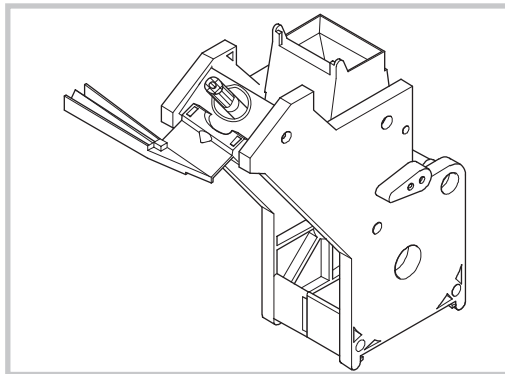

13

Saeco® SUP 008

Cod. 7 4 27 03