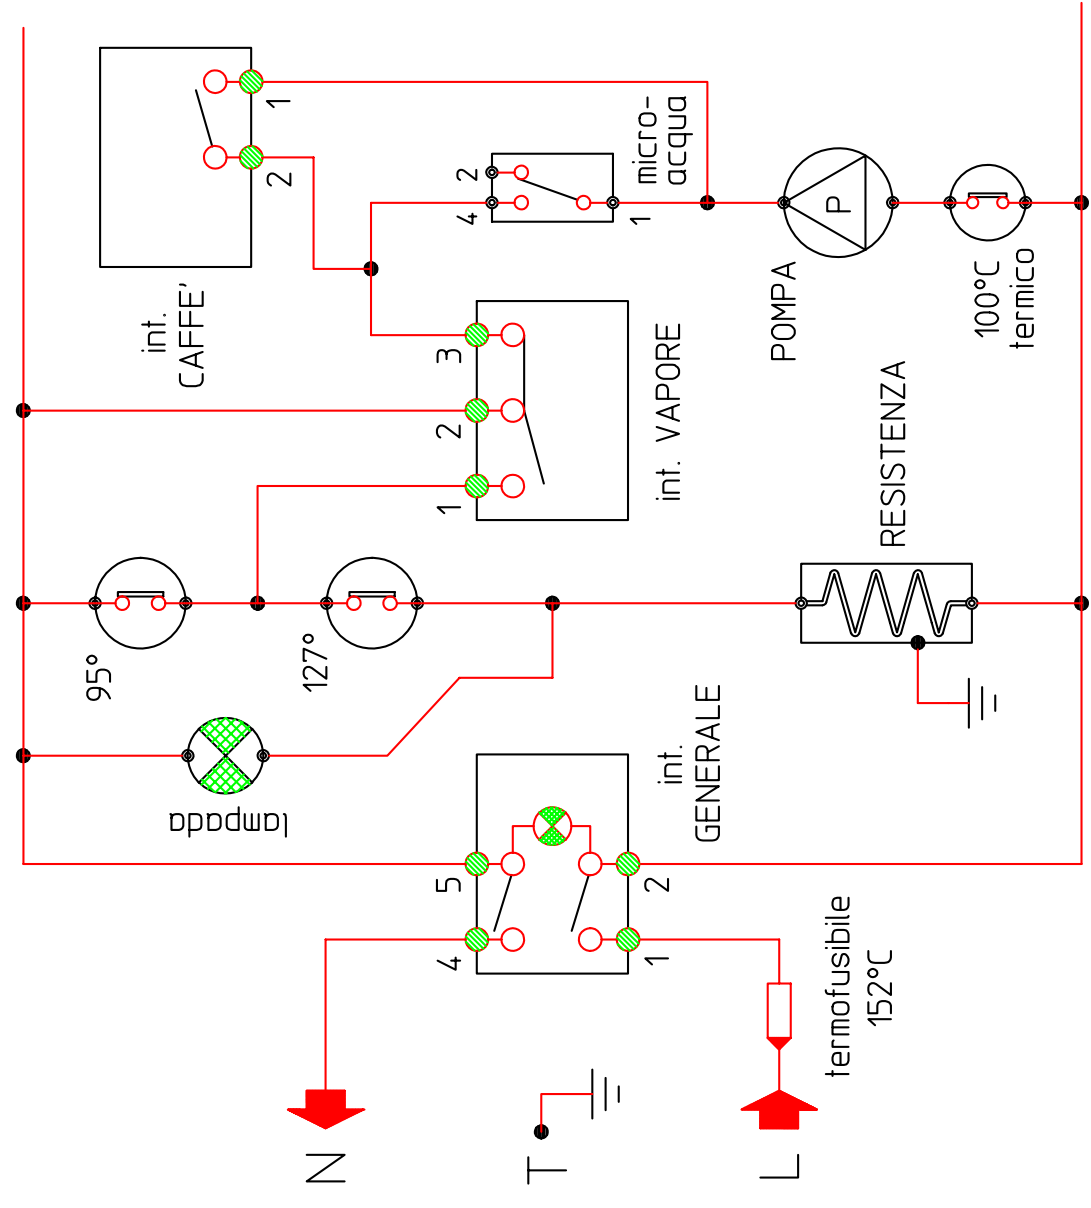

Schema di cablaggio

(*)
CABLAGGIO 120 Volt
cavetto 2 fili verde
CABLAGGIO 230 Volt
cavetto 2 fili giallo/verde

Schema elettrico

PESO PART.	MATERIALE	FINITURA SUPERFICIALE
TOLL. GEN.	TRATTAMENTI TERMICI	
APPARECCHIO	CA SPIDEM SERENA	ESPRESSO A02
DENOMINAZIONE	SCHEMA ELETTRICO E DI CABLAGGIO 120V - 230V	
DATA	SCALA	
09/01/96	----	
DESIGNATO	VERIF. / APPROV.	
TOVOLI S.		
SOSTITUISCE IL	SOSTITUITO DAL	
COD. STAMPO	N° IMPR.	N° MOD.
		00
CODICE		
0030.0231		

TYPE SIN 018