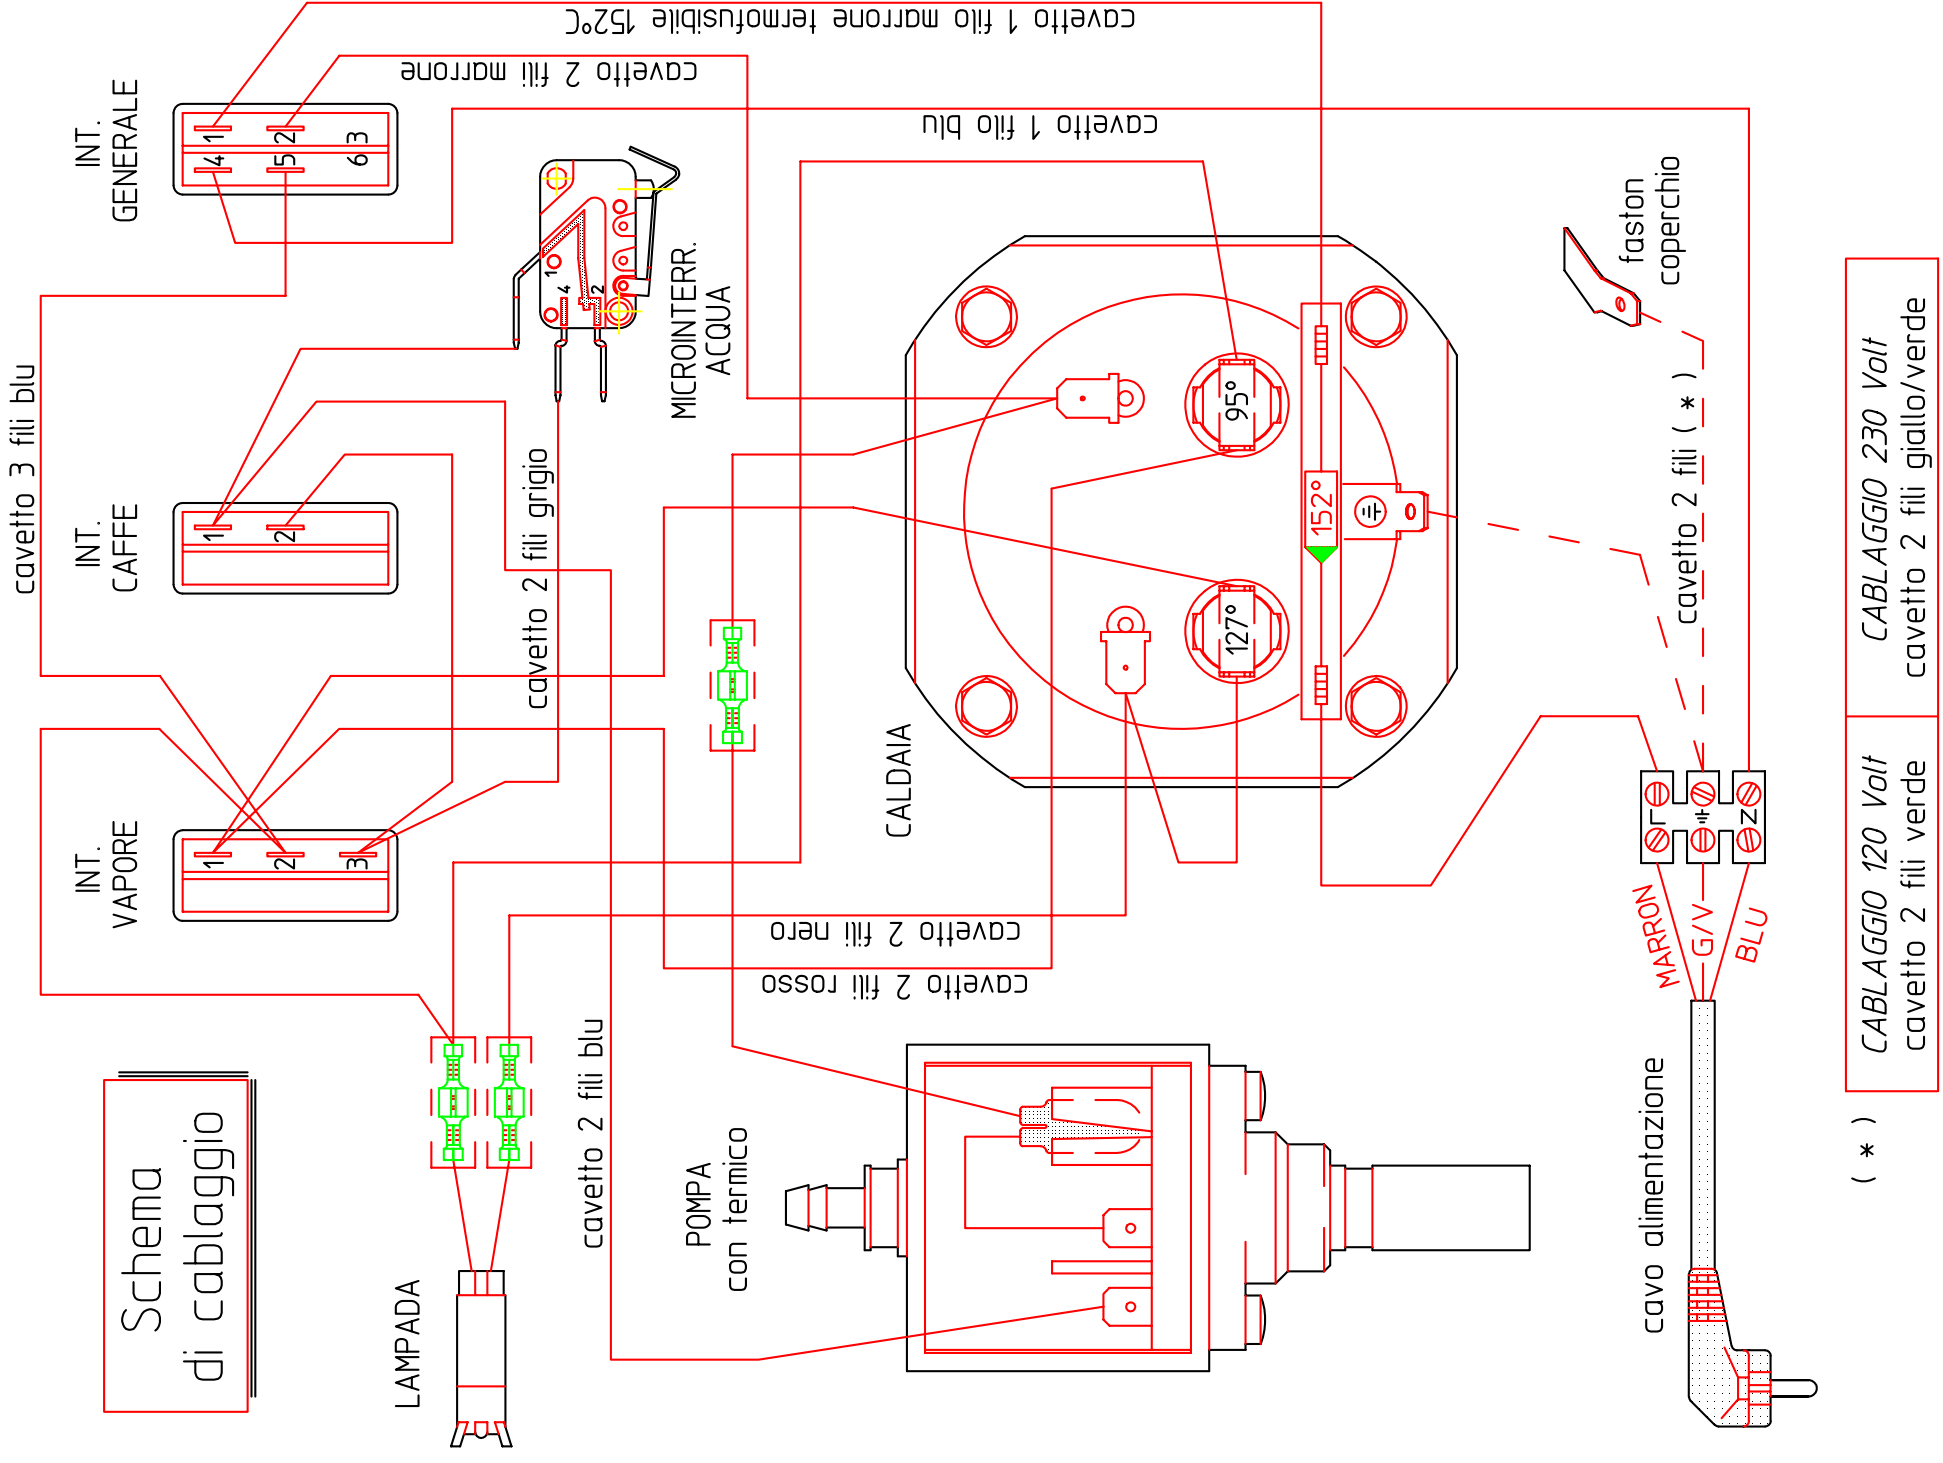

Schema di cablaggio

(*)
CABLAGGIO 120 Volt
cavetto 2 fili verde
CABLAGGIO 230 Volt
cavetto 2 fili giallo/verde

Schema elettrico

PESO PART.	MATERIALE	FINITURA SUPERFICIALE
TOLL. GEN.	TRATTAMENTI TERMICI	
APPARECCHIO	CA SPIDEM SERENA	ESPRESSO A02
DENOMINAZIONE	SCHEMA ELETTRICO E DI CABLAGGIO 120V - 230V	
DATA	SCALA	
09/01/96	----	
DESIGNATO	VERIF. / APPROV.	
TOVOLI S.		
SOSTITUISCE IL	SOSTITUITO DAL	
COD. STAMPO	N° IMPR.	N° MOD.
		00
CODICE		
0030.0231		

TYPE SIN 018