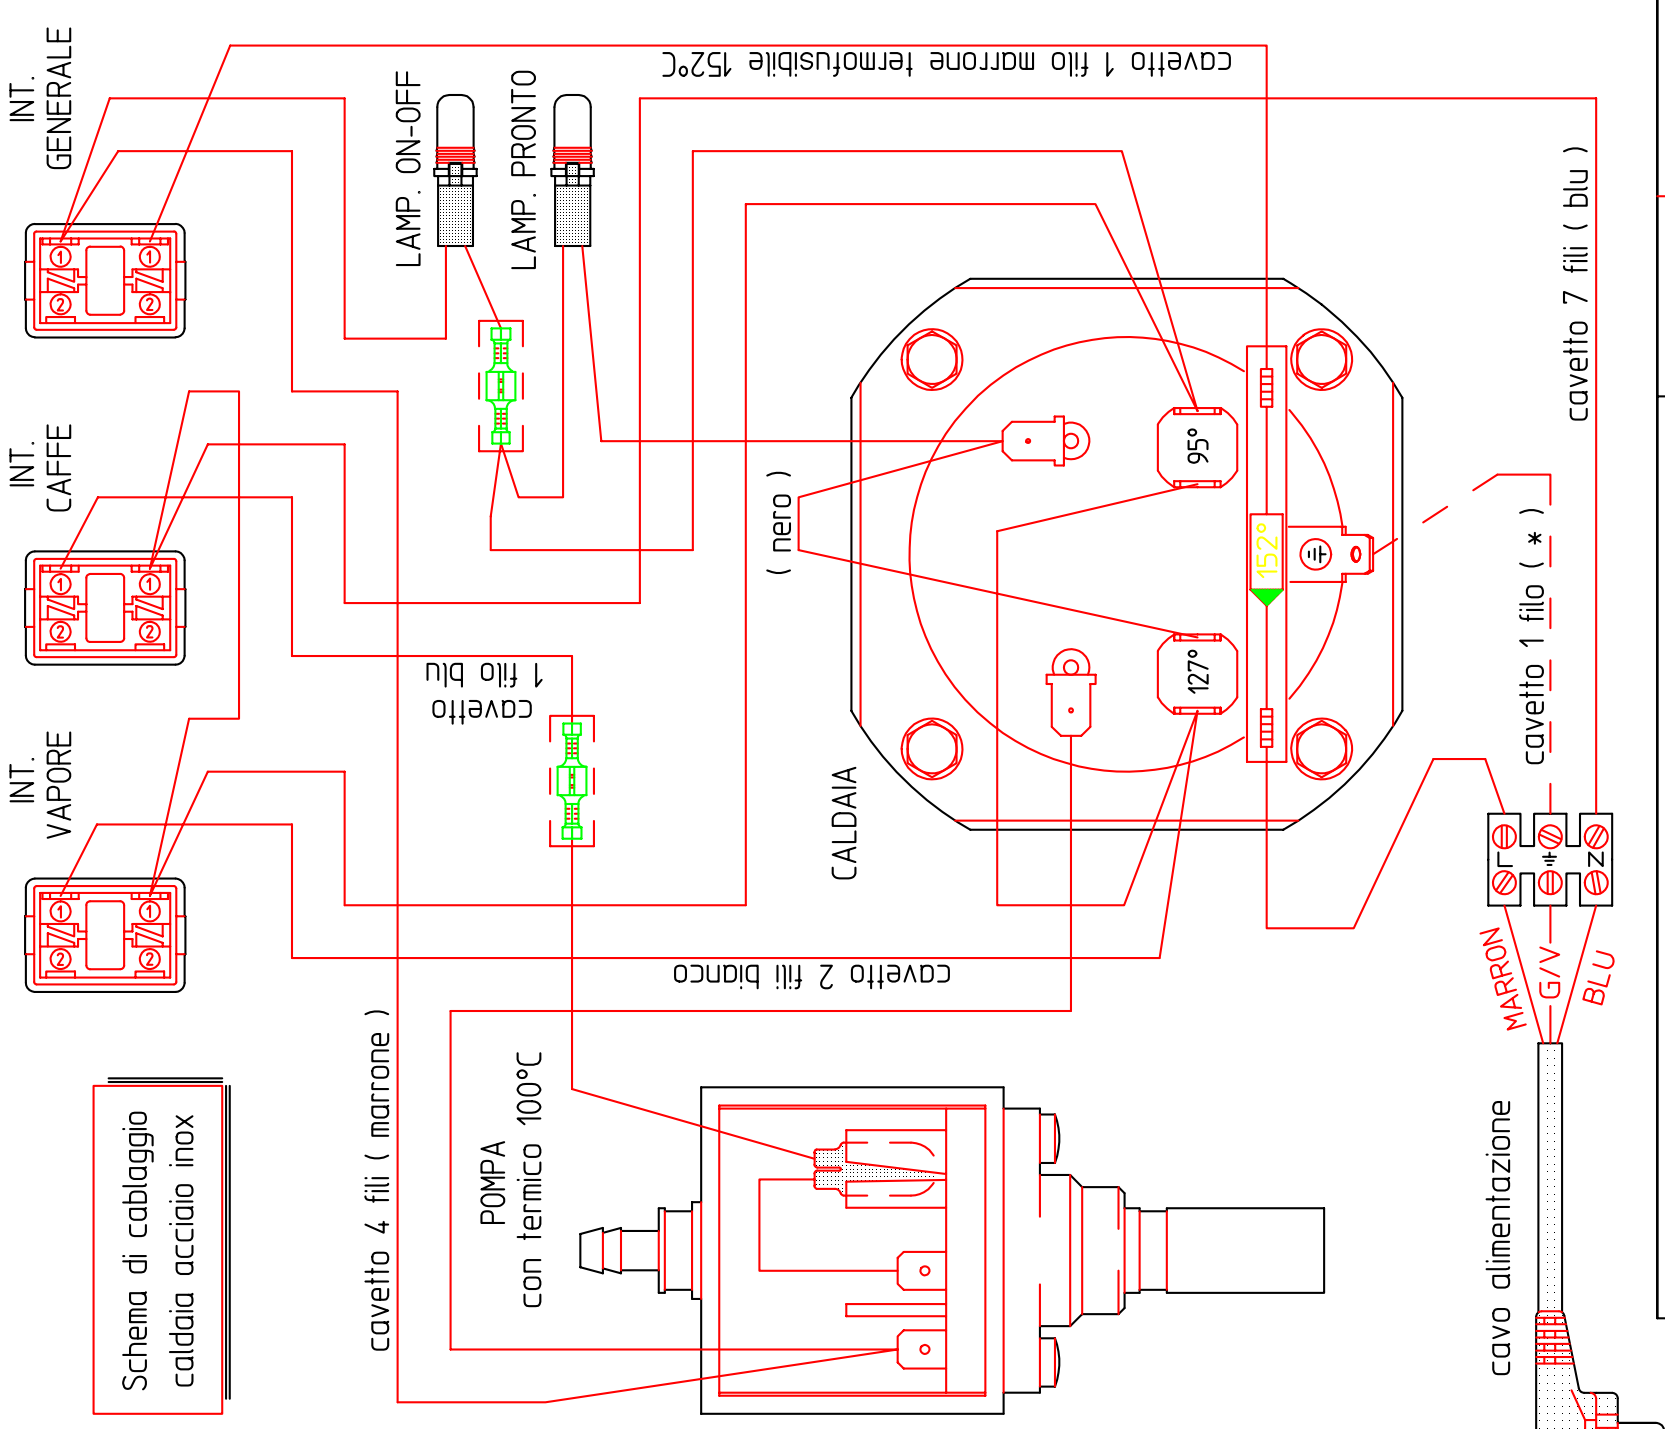

CABLAGGIO 120 Volt  
cavetto 1 filo verde

CABLAGGIO 230 Volt  
cavetto 1 filo giallo/verde

CA ESPRESSO SINGOLA TREVII  
SCHEMA DI CABLAGGIO 120V - 230V  
TYPE SIN013 CX / SIN013 CL

<b>Saeco</b> INTERNATIONAL GROUP		DATA	06/07/95	SCALA	---
PESO PART.	MATERIALE	DESEGATO	TOVOLI S.	VERIF. / APPROV.	
TOLL. GEN.	TRATTAMENTI TERMICI	SOSTITUISCE IL			
APPARECCHIO	FINITURA SUPERFICIALE	COD. STAMPO	N° IMPR. N° MOD.	SOSTITUITO DAL	
DENOMINAZIONE					
		CODICE		0030.0206	