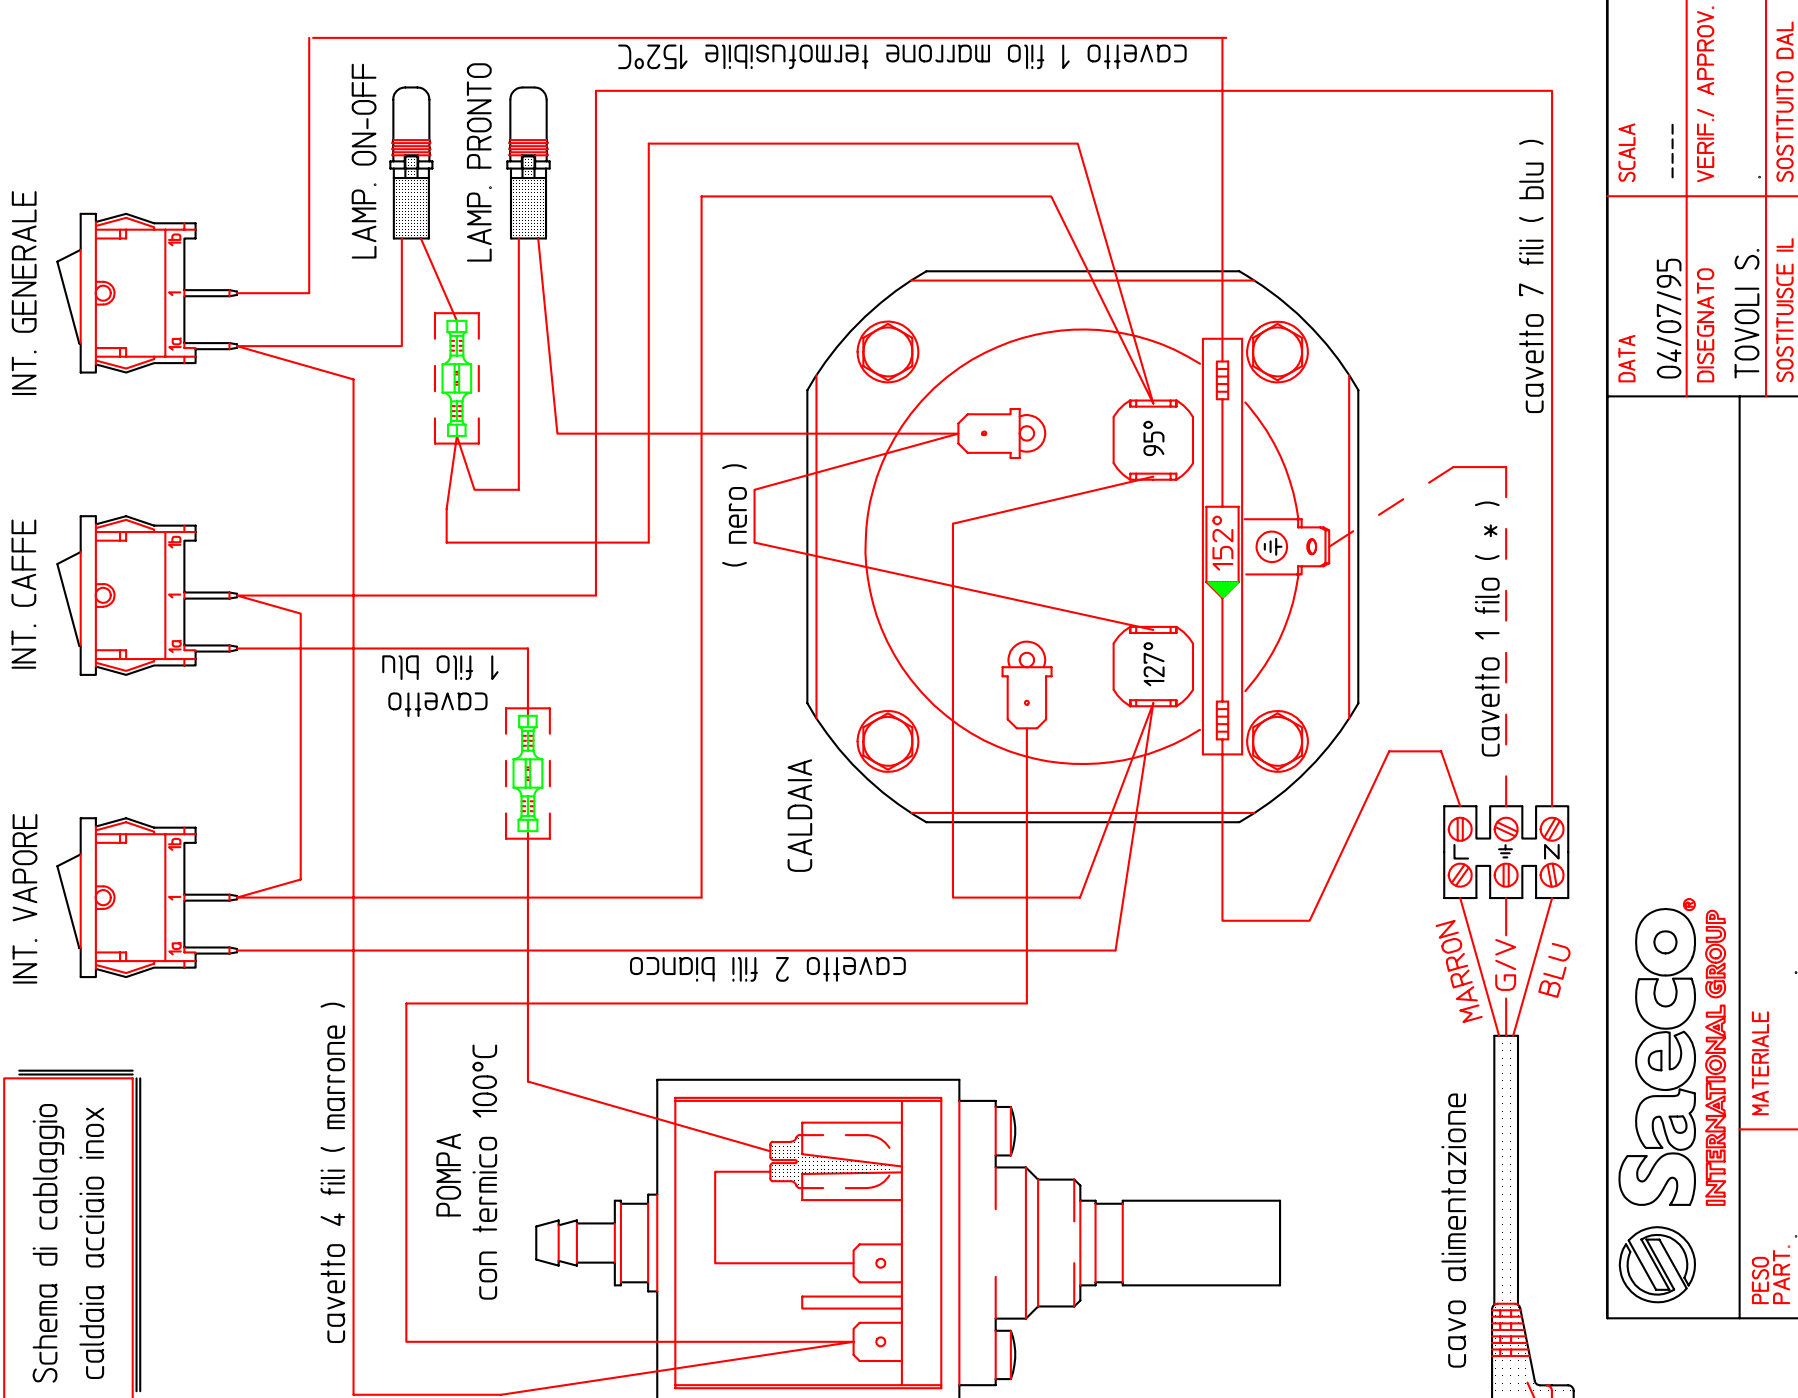

MODIFICHE: variate quote contrassegnate con:

⑥
⑧
⑦
⑨
⑩

MODIFICHE: variate quote contrassegnate con:

④
⑤
⑥
⑦
⑧

Schema di cablaggio caldaia alluminio

Schema di cablaggio caldaia acciaio inox

CABLAGGIO 120 Volt
cavetto 1 filo verde

CABLAGGIO 230 Volt
cavetto 1 filo giallo/verde

	DATA	04/07/95	SCALA	---
	DEGNATO	TOVOLI S.	VERIF. / APPROV.	
PESO PART.	MATERIALE	SOSTITUISCE IL	SOSTITUITO DAL	
TOLL. GEN.	TRATTAMENTI TERMICI	COD. STAMPO	N° IMPR.	N° MOD.
APPARECCHIO	CA SINGOLA 'FIRENZE'			00
DENOMINAZIONE	SCHEMA DI CABLAGGIO 120/230V			
CALDAIA ALLUMINIO - CALDAIA INOX TYPE SIN013 BX				
CODICE 0030.0207				