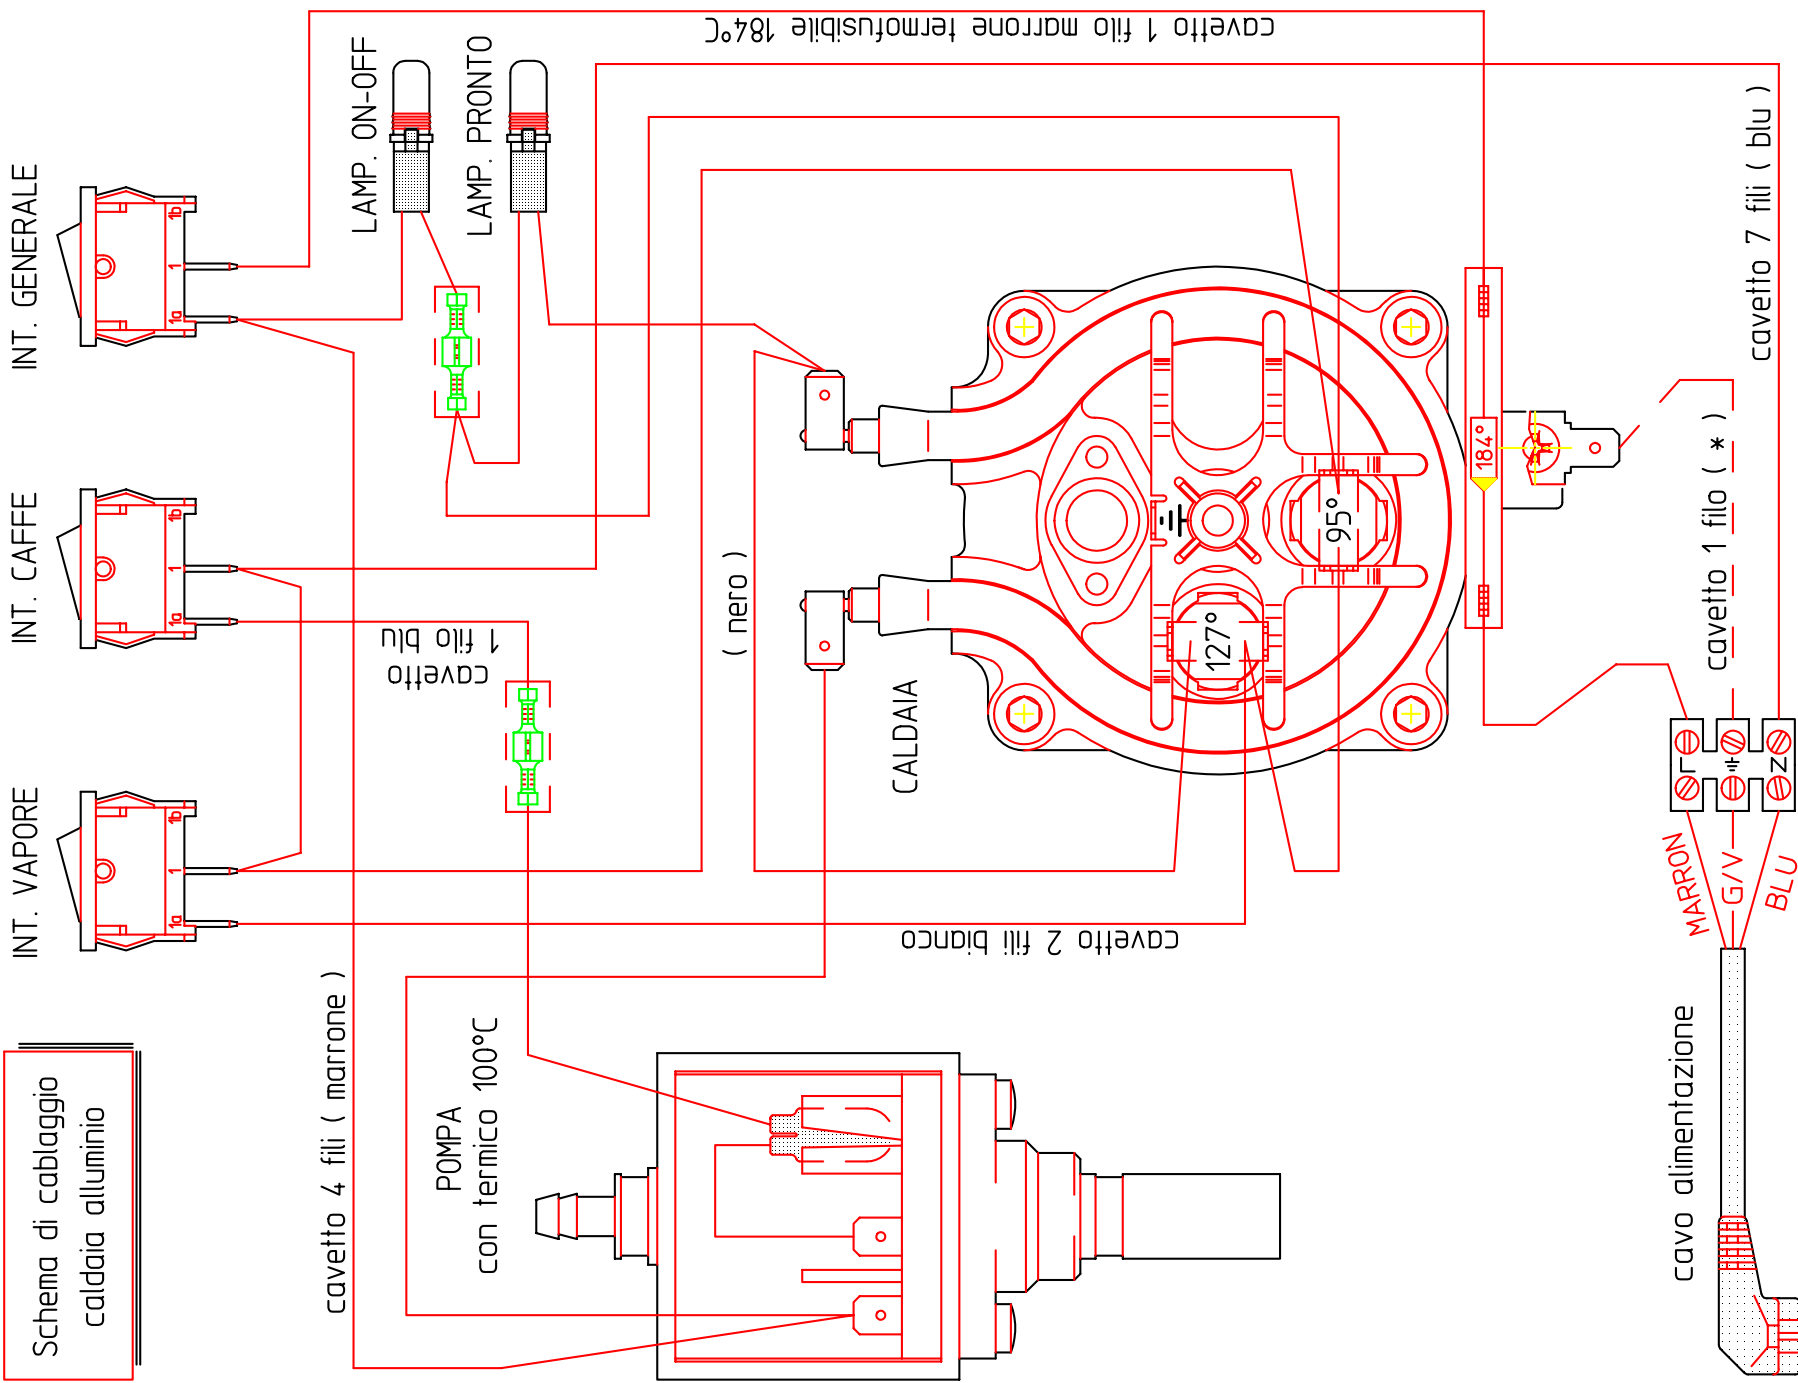

MODIFICHE: variate quote contrassegnate con:

⑥
⑧
⑦
⑨
⑩

MODIFICHE: variate quote contrassegnate con:

④
⑤
⑥
⑦
⑧

Schema di cablaggio caldaia alluminio

Schema di cablaggio caldaia acciaio inox

CABLAGGIO 120 Volt
cavetto 1 filo verde

CABLAGGIO 230 Volt
cavetto 1 filo giallo/verde

	DATA	04/07/95	SCALA	---
	DEGNATO	TOVOLI S.	VERIF. / APPROV.	
PESO PART.	MATERIALE	SOSTITUISCE IL	SOSTITUITO DAL	
TOLL. GEN.	TRATTAMENTI TERMICI	COD. STAMPO	N° IMPR.	N° MOD.
APPARECCHIO	CA SINGOLA 'FIRENZE'			00
DENOMINAZIONE	SCHEMA DI CABLAGGIO 120/230V			
CALDAIA ALLUMINIO - CALDAIA INOX TYPE SIN013 BX				
CODICE 0030.0207				