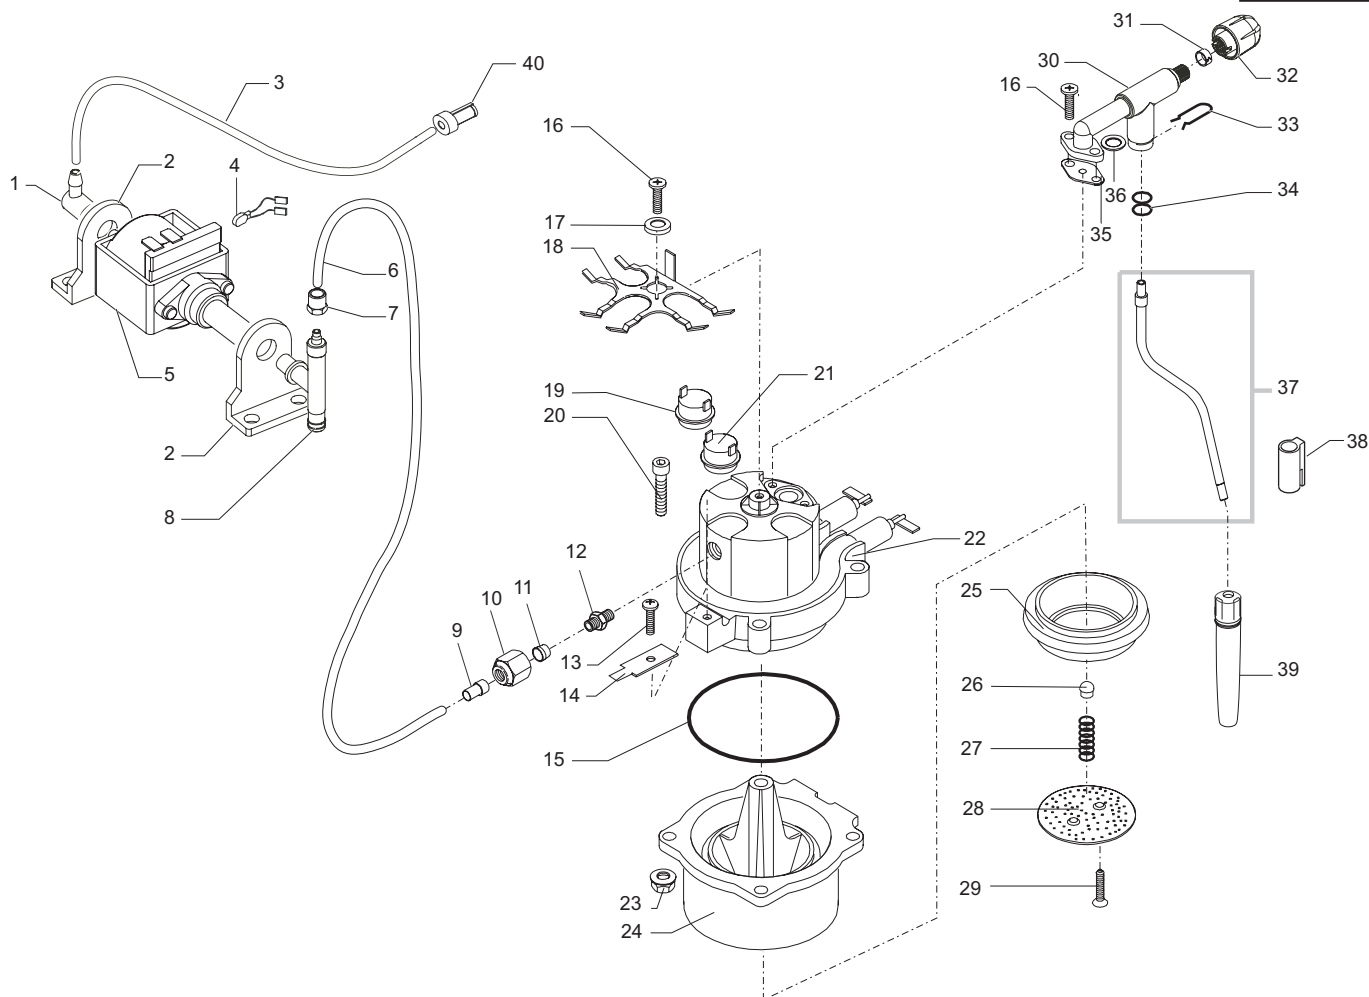

**Saeco** SIN 024 L

INTERNATIONAL GROUP

Cod. 1000006-196

POS	CODICE	DESCRIZIONE	NOTE	POS	CODICE	DESCRIZIONE	NOTE
01	WGA6302002010	TASTO VERNICIATO ARGENTO SERIGRAFATO ON-OFF					
02	WGA5316001000	SEGNALATORE LUMINOSO ROSSO 230V					
03	WGA4315007000	SUPPORTO TASTI ARMONIA					
04	WGA5302001000	INTERRUTTORE UNIPOLARE					
05	129660802	VITE PANELVIT TCB 4X16 DIN 7505	ZINCATA				
06	WGA6302002000	TASTO VERNICIATO ARGENTO SERIGRAFATO CAFFE'					
07	WGA6302002020	TASTO VERNICIATO ARGENTO SERIGRAFATO VAPORE					
08	WGA5316002000	SEGNALATORE LUMINOSO VERDE 230V					
09	11000110	CABLAGGIO ARMONIA EASY 230V					
10	WGADM1563	SPINA AUTOBLOCCANTE TRIPOLARE					
11	WGA4316002000	PIASTRA DI MONTAGGIO ARMONIA NERA	230V				
	11000528	PIASTRA DI MONTAGGIO ARMONIA/UL NERA	220V				
12	129661902	VITE TCB TORX 3,5X18 PLASTITE 45°					
13	123270102	DADO M6 FLANGIATO BASE DENTELLATA	ZINCATO				
14	WGA4315006000	CONTENITORE ACQUA ARMONIA					
15	WGA4315001000	CORPO CARCASSA ARMONIA NERA					
16	WGAFG0245	PIEDINO					
17	WGA8315008000	ASS. CORPO CARCASSA C/PIEDINI ARMONIA					
18	11000155	COPERT. CARCASSA S/FORO ARMONIA NER.SER.VAP					
19	11000104	FRONTALINO SAECO ARG. SER. ARMONIA EASY					
20	183911050	CAVO ALIM. SCHUKO 3X1 H05VV-F NERO L=1200MM	230V				
	11001985	CAVO ALIM.KOREA VCTF 3X1,25 NERO L=1200	220V				
21	11000101	GRIGLIA ARMONIA EASY VERNICIATO ARGENTO					
22	WGA4316004000	VASCA RACC. ACQUA DI SCARICO ARMONIA					
23	145501211	GALLEG. ROSSO X VASCA RECUPERO ACQUA SMART					
24	15000010	LIBRETTO ISTRUZ. SIN024L SAECO ARMONIA EASY					
25	146680150	MISURINO NERO X CAFFE'					
26	226551650	PORTAFILTRO PRESS. MECC. AL. NERO OP/LUC					
27	175900400	INSERTO SUPERIORE POLISTIR. X SCATOLA ARMONIA					
28	175892500	INSERTO IN CARTONE X ACCESSORI ESPR. PLUS					
29	175900500	INSERTO INFERIORE POLISTIR. X SCATOLA ARMONIA					
30	13000101	SCATOLA LITOG.SAECO ARMONIA/ARMONIA EASY					