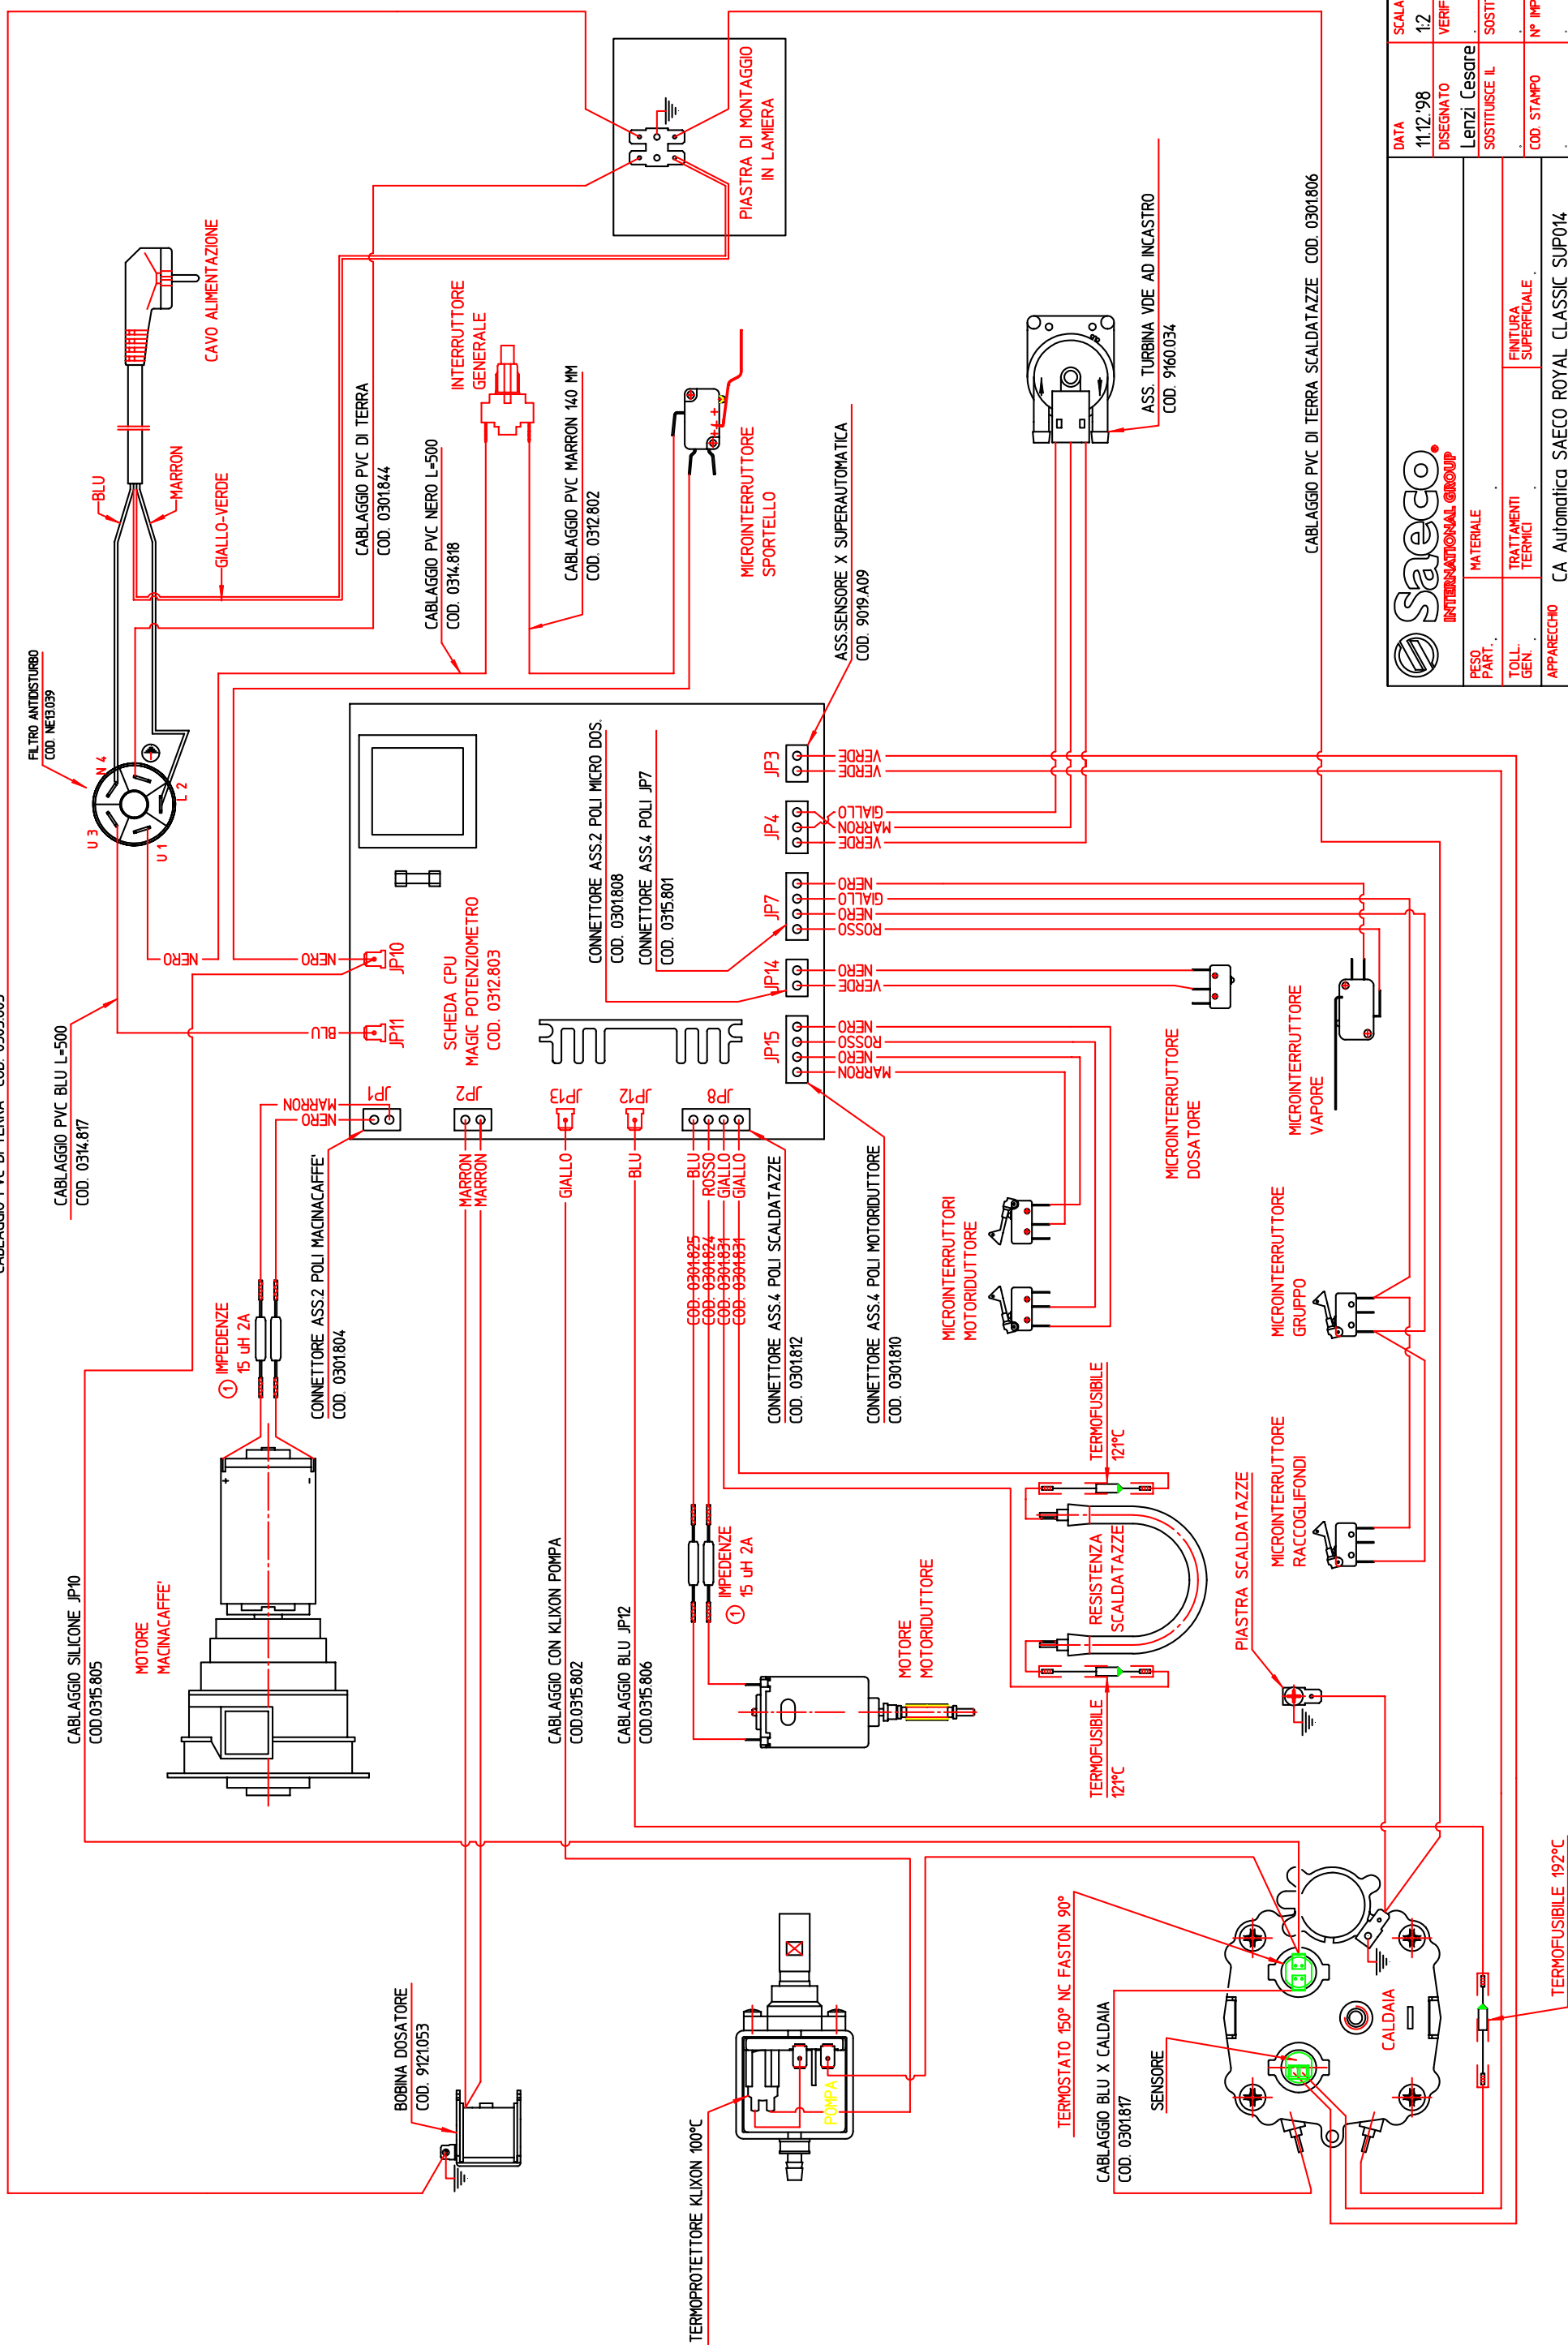

CABLAGGIO PVC DI TERRA COD. 0303.803

CABLAGGIO PVC DI TERRA SCALDATAZZE COD. 0301.806

Saeco INTERNATIONAL GROUP		DATA	SCALA
PESO PART.	MATERIALE	11/12 '98	12
TOLL. GEN.	TRATTAMENTI TECNICI	DESEGNO	VERIF. / APPROV.
APPARECCHIO	CA Automatica SAECO ROYAL CLASSIC SUP014	Lenzi Cesare	
DENOMINAZIONE	SCHEMA DI CABLAGGIO 230V (VERSIONE '99)	SOSTITUISCE IL	SOSTITUITO DAL
	TYPE SUP014	COD. STAMPO	N° IMPR. N° MOD.
			01
		CODICE	
		0312.H03	