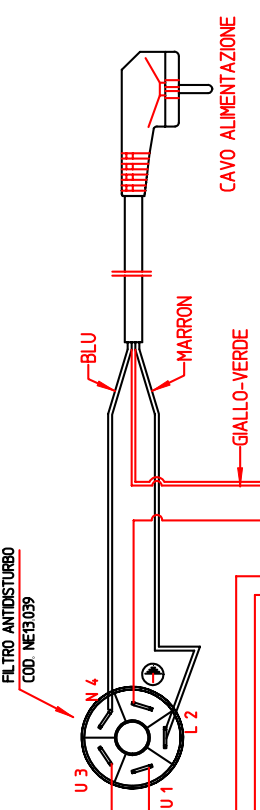

CABLAGGIO PVC DI TERRA COD. 0303.803

CABLAGGIO PVC DI TERRA SCALDATAZZE COD. 0301.806

Saeco INTERNATIONAL GROUP		DATA	SCALA
PESO PART.	MATERIALE	11/12 '98	12
TOLL. GEN.	TRATTAMENTI TECNICI	DESEGNO	VERIF. / APPROV.
APPARECCHIO	CA Automatica SAECO ROYAL CLASSIC SUP014	Lenzi Cesare	
DENOMINAZIONE	SCHEMA DI CABLAGGIO 230V (VERSIONE '99)	SOSTITUISCE IL	SOSTITUITO DAL
	TYPE SUP014	COD. STAMPO	N° IMPR. N° MOD.
			01
		CODICE	
		0312.H03	

LA PROPRIETA' DI QUESTO DISEGNO E' RISERVATA A TERMINI DI LEGGEE' VIETATO QUINDI RIPRODURLO E RENDERSLO NOTO A TERZI

FORMATO A2
UNI 936-76

USERS/ARCHIVO/0300/0312/0312.H03