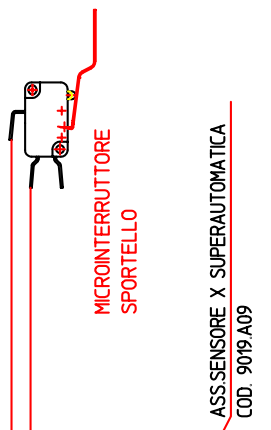

CABLAGGIO PVC DI TERRA COD. 0303.803

CABLAGGIO PVC DI TERRA SCALDATAZZE COD. 0301.806

Saeco INTERNATIONAL GROUP		DATA	SCALA
PESO PART.	MATERIALE	11/12 '98	12
TOLL. GEN.	TRATTAMENTI TECNICI	DESEGNO	VERIF. / APPROV.
APPARECCHIO	CA Automatica SAECO ROYAL CLASSIC SUP014	Lenzi Cesare	
DENOMINAZIONE	SCHEMA DI CABLAGGIO 230V (VERSIONE '99)	SOSTITUISCE IL	SOSTITUITO DAL
	TYPE SUP014	COD. STAMPO	N° IMPR. N° MOD.
			01
		CODICE	
		0312.H03	

LA PROPRIETA' DI QUESTO DISEGNO E' RISERVATA A TERMINI DI LEGGEE' VIETATO QUINDI RIPRODURLO E RENDERSLO NOTO A TERZI

FORMATO A2
UNI 936-76

USERS/ARCHIVO/0300/0312/0312.H03