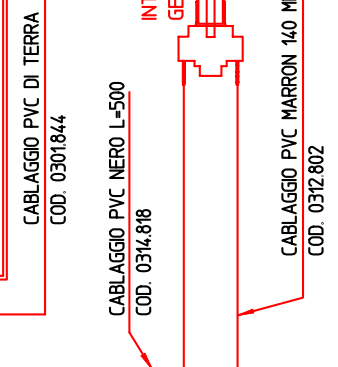

CABLAGGIO PVC DI TERRA COD. 0303.803

CABLAGGIO PVC DI TERRA SCALDATAZZE COD. 0301.806

Saeco INTERNATIONAL GROUP		DATA	SCALA
PESO PART.	MATERIALE	11/12 '98	12
TOLL. GEN.	TRATTAMENTI TECNICI	DESEGNO	VERIF. / APPROV.
APPARECCHIO	CA Automatica SAECO ROYAL CLASSIC SUP014	Lenzi Cesare	
DENOMINAZIONE	SCHEMA DI CABLAGGIO 230V (VERSIONE '99)	SOSTITUISCE IL	SOSTITUITO DAL
	TYPE SUP014	COD. STAMPO	N° IMPR. N° MOD.
			01
		CODICE	
		0312.H03	