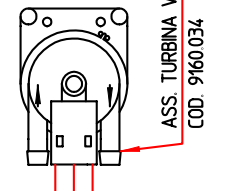

CABLAGGIO PVC DI TERRA COD. 0303.803

CABLAGGIO PVC DI TERRA SCALDATAZZE COD. 0301.806

Saeco INTERNATIONAL GROUP		DATA	SCALA
PESO PART.	MATERIALE	11/12 '98	12
TOLL. GEN.	TRATTAMENTI TECNICI	DESEGNO	VERIF. / APPROV.
APPARECCHIO	CA Automatica SAECO ROYAL CLASSIC SUP014	Lenzi Cesare	
DENOMINAZIONE	SCHEMA DI CABLAGGIO 230V (VERSIONE '99)	SOSTITUISCE IL	SOSTITUITO DAL
	TYPE SUP014	COD. STAMPO	N° IMPR. N° MOD.
			01
		CODICE	
		0312.H03	