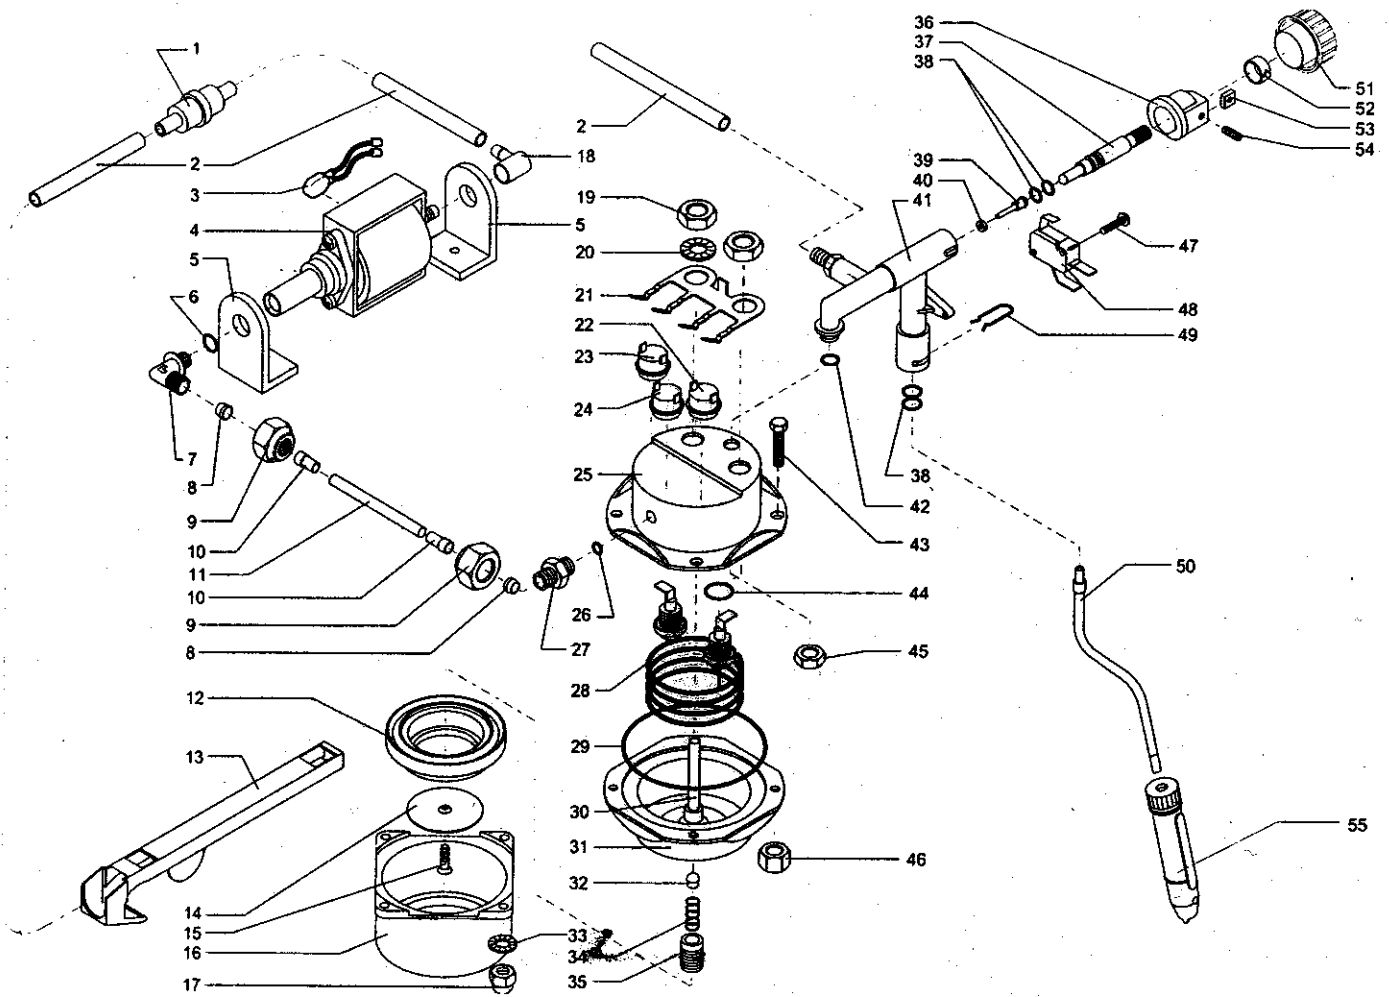

**Saeco** CLASSICO SELECTA SIN 017 F

Cod. 7 1 15 16

POS	CODICE	DESCRIZIONE	NOTE	POS	CODICE	DESCRIZIONE	NOTE
01	144650300	Filtro in aspirazione		42	140323062	OR 2043	Silicone
02	149360200	Tubo in silicone 5 x 8	Matassa	43	129681102	Vite TE M5 x 22 Rond. incorp.	
03	183360462	Ass. termostatore		44	140322262	OR 2050	Silicone
04	187720958	Pompa 230V		45	123390520	Dado 1/8"	
05	149181550	Supporto pompa		46	123160502	Dado esagonale M5 UNI 5587	
06	140321961	OR 2031	EPDM	47	129822402	Vite TCBC M3 x 14 UNI 7687 Zincata	
07	127913620	Raccordo a 90°		48	186722900	Microinterruttore	
08	121800420	Boccola 6		49	126764018	Molla per rubinetto vapore	
09	123460120	Dado		50	229380708	Tubo vapore	
10	121840120	Boccola interna		51	227720577	Pomello rubinetto grigio	
11	149400100	Tubo teflon 4x6	Matassa	52	120460204	Attacco rapido	
12	145841500	Guarnizione portafiltro		53	123451900	Dado quadro M4 UNI 5596 Zincato	
13	149189659	Asta tubo grigio		54	125580104	Vite STEI M4 x 8 UNI 5929 Brunita	
14	123741421	Doccia		55	147430150	Ass. pannarello nero	
15	129854021	Vite TSP M4 x 8 UNI 7688	Inox				
16	220290300	Anello bloccaggio portafiltro					
17	123330120	Dado cieco					
18	147920150	Raccordo a 90°					
19	123452000	Dado M12 x 1.25 H= 4.5					
20	128311204	Rosetta A 12 UNI 8842	Brunita				
21	126836321	Molla fermatermostati					
22	189422000	Termostato 95°					
23	189425100	Termostato 127°					
24	189428200	Termostato 175°					
25	122902121	Corpo superiore caldaia					
26	140320762	OR 108	Silicone				
27	127960920	Raccordo diritto					
28	188150358	Resistenza 230V					
29	140322962	OR 176	Silicone				
30	129311220	Tubo interno in ottone					
31	222890600	Corpo inferiore caldaia					
32	149450588	Valvola silicone per tenuta caldaia					
33	128310521	Rosetta UNI 8842 A5	Inox				
34	126761518	Molla per valvola tenuta caldaia					
35	129960820	Vite ottone portavalvola					
36	142200350	Camma					
37	120643720	Asta rubinetto L= 64mm					
38	140321861	OR 2025	EPDM				
39	128870420	Spillo					
40	145842664	Guarnizione in teflon					
41	228455600	Corpo rubinetto					