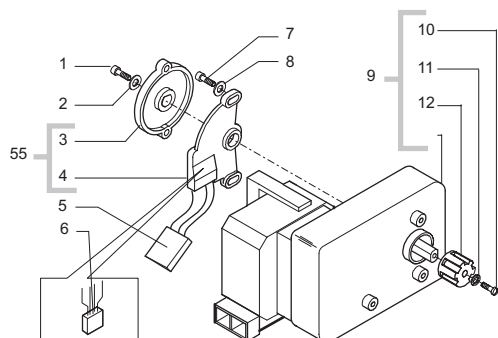

13

14

Saeco® SUP 006

Cod. 7 4 26 04