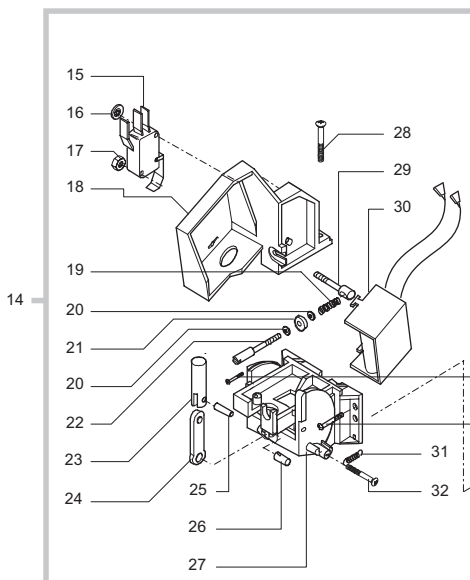

13

14

Saeco® SUP 006

Cod. 7 4 26 04