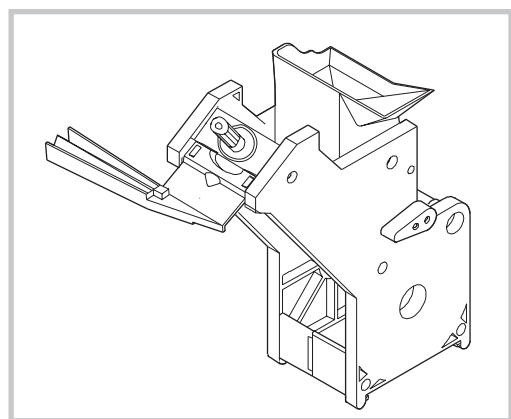

13

14

Saeco® SUP 006

Cod. 7 4 26 04