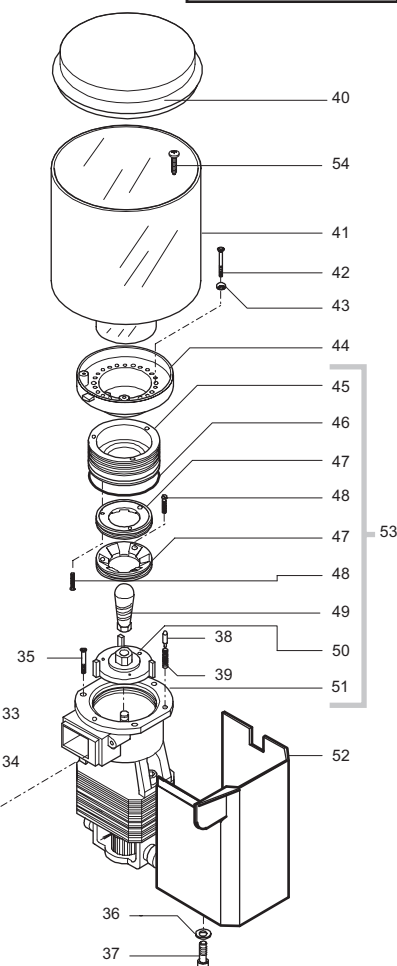

Saeco® SUP 006

Rev. 01 - 16/10/01

TAVOLA 2/4

13

14

Saeco® SUP 006

Cod. 7 4 26 04

POS	CODICE	DESCRIZIONE	NOTE	POS	CODICE	DESCRIZIONE	NOTE
01	129824602	Vite TCB M4 x 16 UNI 7687	Zincata	35	129854202	Vite TSP M4 x 10 UNI 7688	Zincata
02	128140302	Rosetta 4.3 x 9 UNI 6592	Zincata	36	128310404	Rosetta 4 UNI 3703	Brunita
03		Particolare non disponibile	Vedere pos.55	37	129823802	Vite TCB M4 x 8 UNI 7687	Zincata
04		Particolare non disponibile	Vedere pos.55	38	127470109	Perno ferma manopola	
05	183544200	Connettore Molex con cavetti		39	126760418	Molla per perno ferma manopola	
06	188580100	Sensore		40	142800836	Coperchio cont. caffè bianco	
07	129825502	Vite TCB M4 x 25 UNI 7687	Zincata		142800850	Coperchio cont. caffè nero opaco	
08	128140302	Rosetta 4.3 x 9 UNI 6592	Zincata	41	142710181	Contenitore caffè in grani	
09	186900958	Motoriduttore 230V		42	129821804	Vite TCB M3 x 8 UNI 7687	Brunita
10	129824002	Vite TCB M4 x 10 UNI 7687	Zincata	43	128310304	Rosetta 3 UNI 3703	Brunita
11	128310421	Rosetta UNI 8842 A4	Inox	44	146570450	Ghiera regolazione macinatura	
12	125230122	Giunto	Alluminio	45	229180400	Supporto macina e manopola	Ottone
13	145800759	Gruppo erogazione caffè [vedere tav. cod. 1.4.580.07 tav. 1/1]		46	140321560	OR 3187	NBR
14	283711158	Ass. dosatore grigio 230V		47	126520119	Macina	
15	286700200	Microdeviatore		48	129761402	Vite TC M3 x 8 UNI 6107	Zincata
16	128210300	Anello per albero		49	127470920	Vite di incremento	
17	123452402	Dado autofrenante M3 UNI 7473		50	229180300	Supporto macina	Alluminio
18	149181359	Supporto per elettromagnete		51	286850252	Ass. motore 220V	
19	126762318	Molla per regolazione dose			286850253	Ass. motore 240V	
20	128140102	Rosetta 3.2 x 7 UNI 6592	Zincata	52	147751159	Riparo motore grigio	
21	141910250	Bussola nylon per vite regolazione		53	286881052	Ass. generale motore 220V	
22	129960520	Vite regolazione dose	Ottone		286881053	Ass. generale motore 240V	
23	122590303	Cilindretto per elettromagnete		54	129514003	Vite 2.9 x 22.2 DIN 7981	Nichelata
24	147570159	Piastrina per sportello dosatore		55	286471400	Kit ricambio per sensore motoriduttore	
25	128910321	Spina 3 x 8 UNI 6873	Inox				
26	147470259	Perno					
27	229180159	Ass. supporto dosatore					
28	129511903	Vite 2.9 x 9.5 DIN 7981	Nichelata				
29	127470520	Perno filettato					
30	334000258	Ass. elettromagnete 230V					
	334000253	Ass. elettromagnete 240V					
	334000256	Ass. elettromagnete 220V-60Hz					
31	126762718	Molla richiamo sportello					
32	129510203	Vite 2.2 x 9.5 DIN 7981	Nichelata				
33	129825002	Vite TCB M4 x 20 UNI 7687	Zincata				
34	129823802	Vite TCB M4 x 8 UNI 7687	Zincata				