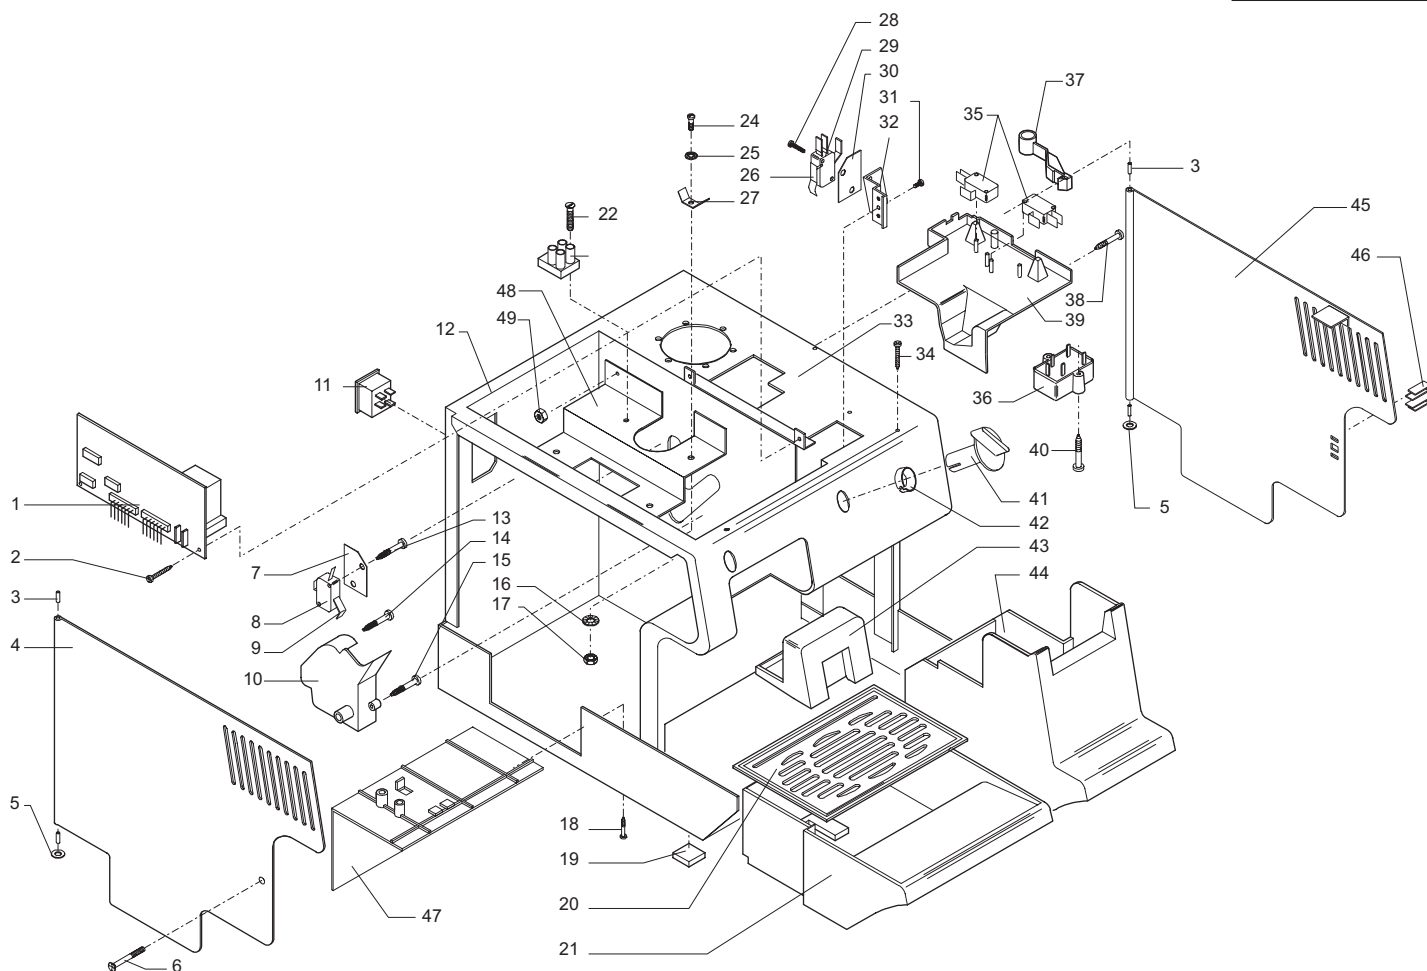

Saeco® SUP 006

Cod. 7 4 26 04

POS	CODICE	DESCRIZIONE	NOTE	POS	CODICE	DESCRIZIONE	NOTE
01	181562558	Scheda microprocessore		34	129512503	Vite 2.9 x 9.5 DIN 7981	Nichelata
02	129511903	Vite 2.9 x 6.4 DIN 7981	Nichelata	35	186702300	Microinterruttore	
03	128910421	Spina elastica 3 x 24		36	184650400	Filtro antiodore	
04	228980268	Sportello sinistro grigio Talbot		37	146312300	Leva	
	228980236	Sportello sinistro bianco		38	129533002	Vite TSP Rapid-Fix 3.2 x 12.7	
05	148340100	Rondellina in nylon		39	149185230	Supporto microinterruttori	
06	129535703	Vite 3.5 x 9.5 DIN 7982	Inox	40	129517403	Vite PH-AB 3.9 x 13 UNI 6954	Nichelata
07	182580100	Cartoncino isolante		41	147712568	Pomello grigio Talbot per asta	
08	186701500	Microinterruttore			147712565	Pomello grigio chiaro per asta	
09	126311019	Leva		42	120460100	Attacco rapido	
10	142260530	Canalino raccogli acqua		43	142861668	Convogliatore 1/2 tazze grigio Talbot	Versione nera
11	186010600	Interruttore			142861665	Convogliatore 1/2 tazze grigio chiaro	Versione bianca
12	222386068	Carcassa grigio Talbot		44	142600550	Cassetto raccogli fondi nero	
	222386036	Carcassa bianca			142600536	Cassetto raccogli fondi bianco	
13	129516203	Vite 3.5 x 13 DIN 7981	Nichelata	45	228981268	Sportello destro grigio Talbot	
14	129511903	Vite 2.9 x 6.4 DIN 7981 BZ	Nichelata		228981236	Sportello destro bianco	
15	129516203	Vite 3.5 x 13 DIN 7981	Nichelata	46	147710150	Pomello nero	
16	128310404	Rosetta UNI 8842 A4	Brunita		147710165	Pomello grigio	
17	123160502	Dado M4 alto UNI 5587	Zincato	47	147751250	Riparo vasca nero	
18	129512521	Vite 2.9 x 9.5 DIN 7981	Inox		147751230	Riparo vasca bianco	
19	147620600	Piedino		48	129021601	Piastra supporto pompa	
20	125742221	Griglia		49	123453102	Dado autobloccante M4	
21	149641350	Vaschetta raccogli acqua nera					
	149641336	Vaschetta raccogli acqua bianca					
22	129513603	Vite type 2.9 x 19 DIN 7981	Nichelata				
23	186800200	Morsettiera 2 vie					
24	129824002	Vite TCB M4 x 10 UNI 7687	Zincata				
25	128310404	Rosetta UNI 8842 A4	Brunita				
26	126311019	Leva					
27	186400200	Linguetta					
28	129513203	Vite 2.9 x 15.9 DIN 7981	Nichelata				
29	186721400	Microinterruttore					
30	182580100	Cartoncino isolante					
31	129511903	Vite 2.9 x 6.4 DIN 7981	Nichelata				
32	127572602	Piastrina porta micro					
33	227531468	Piastra centrale grigio Talbot	Versione nera				
	227531436	Piastra centrale bianca	Versione bianca				

Saeco® SUP 006

Rev. 01 - 16/10/01

TAVOLA 2/4