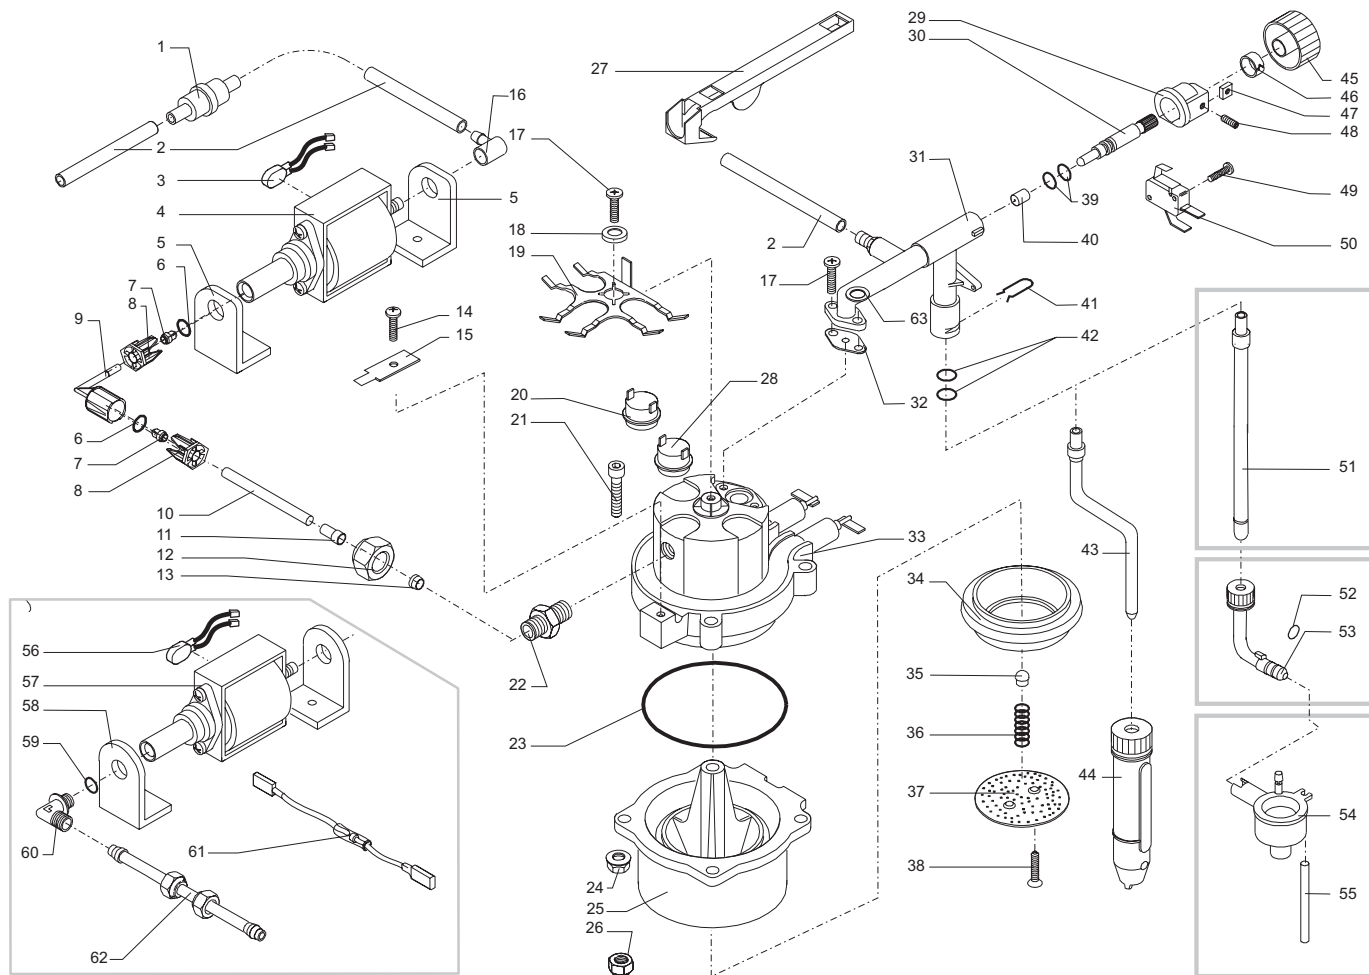

Saeco® SIN 017 L

Rev. 04 - 18/03/04

TAVOLA 1/2

Saeco® SIN 017 L

CE Cod. 7 1 15 24 - 25 - 40

POS	CODICE	DESCRIZIONE	NOTE	POS	CODICE	DESCRIZIONE	NOTE
01	144650300	Filtro in aspirazione		37	123741722	Doccia	
02	149360200	Tubo in silicone 5 x 8	matassa	38	129580721	Vite TSP PZ M3 x 8 DIN 7500	INOX
03	289200700	Ass. termoprotet. 2 mm T100	230V	39	140321861	OR 2025	EPDM
04	9070.037.00A	Pompa Cosmeck Po 01		40	141910764	Bussola teflon DE=7 DI=2 L=7 Ten. rubin.	
05	9991.100	Supporto pompa Po 01		41	9161.135	Molla per rubinetto vapore	
06	NM03.018	OR 2025	NBR	42	140321861	OR 2025	EPDM
07	9071.075	Bicono in plastica tubo ø 6		43	229380708	Tubo vapore cromato as. spruzzatore	
08	9071.071	Ghiera bloccaggio tubo ø 6		44	147430150	Ass. pannello plastica nero	
09	9071.072	Raccordo a 90° Po 01		45	147711550	Pomello nero	
10	149400100	Tubo in teflon 4x6 in matassa		46	120460204	Attacco rapido	
11	121840120	Boccola x tubo int.		47	123451900	Dado quadro M4 UNI 5596 Zincato	
12	123460120	Dado x boccola esterna d=6		48	125580104	Vite STEI M4 x 8 UNI 5929 Brunita	
13	121800420	Boccola ogiva 6		49	129822402	Vite TCBC M3 x 14 UNI 7687 Zincata	
14	129573202	Vite Tapt. M4 x 8 DIN 7985	Zincata	50	186722900	Microinterruttore	
15	126837002	Molla ferma 2 termofus.		51	229381108	Tubo vap. crom. as. spr. seb.	coffecapp
16	147920150	Raccordo a 90°		52	140320200	OR R5 A	
17	129583102	Vite TCB M4x12 DIN 7500	Zincata	53	227910630	As.raccor. 90° (fisso) cappuccinat. bianco	
18	128171020	Roset. ot. de=16 ferma mol. termostati			227910650	As. raccor. 90° (fisso) cappuccinat. nero	
19	126834921	Molla ferma termostati		54	222520330	As. cappuccinatore Saeco bianco	
20	189425100	Termostato 127°			222520350	As. cappuccinatore nero	
21	129899102	Vite TCEI M6 x 30 UNI 5931	Zincata	55	149360400	Tubo in silicone 3,5x6	matassa
22	127960120	Raccordo diritto con sede OR.		56	189201000	Termoprot. 2mm T100° -346 cav. 112/265	
23	140325962	OR 3212	Silicone	57	187720958	Pompa 230V ULKA EX5	
24	123270102	Dado M6 basso UNI 5589		58	149181550	Supporto pompa	
25	222920306	As. corpo inferiore brill. e lucidato		59	140321961	OR 2031	EPDM
26	123330120	Dado M5 cieco UNI 5721-69 CL.5S		60	127913620	Raccordo a 90°	
27	149189659	Asta tubo grigio		61	183431462	Termofusibile 184° C	
28	189422000	Termostato 95°		62	227870500	As. raccordo teflon L = 100 mm	
29	142201800	Camma per asta rubinetto caldaia all.		63	128310404	Rosetta UNI 8842 A4 Brunita	
30	120644220	Asta ct. rub. L=65 magic al. vap. istan					
31	228456600	As. rub. magic cal. AL-ULka-NO vap. ist	Pompa ULKA				
	228442820	As. rub. magic. cald. al.	Pompa Cosmec				
32	145845362	Guarnizione rubinetto					
33	282901658	Corpo superiore caldaia 230V all.					
34	145845462	Guarnizione silicone portafiltro per caldaia all.					
35	149450588	Valvola tenuta caldaia					
36	126770818	Molla per valvola tenuta caldaia all.					