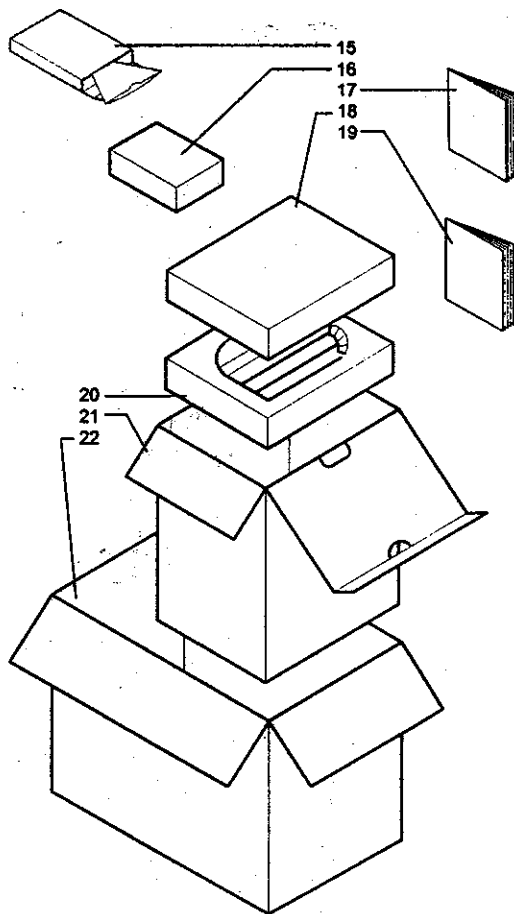

Saeco PIANETA CAFFE' - DUETTO

Cod. 7 1 01

POS	CODICE	DESCRIZIONE	NOTE	POS	CODICE	DESCRIZIONE	NOTE
01	224650521	Filtro doppio					
02	224650421	Filtro singolo					
03	126835918	Molla per filtro					
04	143001742	Tappo per manico blu					
05	129586302	Vite Tapt. TCB M6 x 16 DIN 7500 C	Zinc.				
06	147401242	Manico portafiltro blu					
07	228771308	Coppa portafiltro cromata	Pianeta				
	%9011.037	Coppa portafiltro brillantata	Duetto				
08	227861542	Ass. portafiltro blu	Pianeta				
	%0601.A03.330	Ass. portafiltro blu	Duetto				
09	146680159	Misurino grigio					
10	227490159	Ass. percolatore grigio					
11	222540159	Caraffa completa grigio					
12	148000150	Raschiatore nero					
13	125742721	Griglia					
14	149643959	Vaschetta raccogli gocce grigio					
15	324001700	Confezione 40 filtri 1 x 4 carta	Pianeta				
16	175893400	Astuccio accessori in cartone					
17	165928200	Libretto istruzioni	Pianeta				
	%0601.951	Libretto istruzioni + garanzia Jura	Duetto				
18	177759000	Inserito superiore in cartone					
19	163101400	Ricettario	Pianeta				
20	177759100	Inserito inferiore in cartone					
21	178553100	Scatola litografata	Pianeta				
	%0601.901	Scatola litografata Jura	Duetto				
22	178562800	Scatola esterna da 2	Pianeta				
	%0601.902	Scatola esterna da 2 Jura	Duetto				

Saeco PIANETA CAFFE' - DUETTO

Rev. 00 - 16/10/97

TAVOLA 3/3