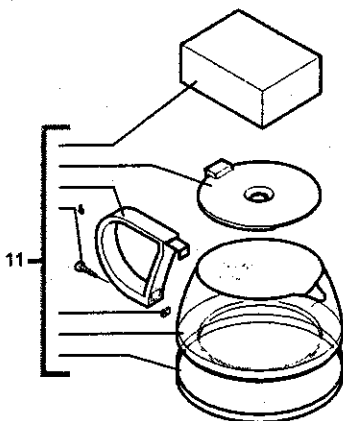

Saeco PIANETA CAFFE' - DUETTO

Cod. 7 1 01

POS	CODICE	DESCRIZIONE	NOTE	POS	CODICE	DESCRIZIONE	NOTE
01	224650521	Filtro doppio					
02	224650421	Filtro singolo					
03	126835918	Molla per filtro					
04	143001742	Tappo per manico blu					
05	129586302	Vite Tapt. TCB M6 x 16 DIN 7500 C	Zinc.				
06	147401242	Manico portafiltro blu					
07	228771308	Coppa portafiltro cromata	Pianeta				
	%9011.037	Coppa portafiltro brillantata	Duetto				
08	227861542	Ass. portafiltro blu	Pianeta				
	%0601.A03.330	Ass. portafiltro blu	Duetto				
09	146680159	Misurino grigio					
10	227490159	Ass. percolatore grigio					
11	222540159	Caraffa completa grigio					
12	148000150	Raschiatore nero					
13	125742721	Griglia					
14	149643959	Vaschetta raccogli gocce grigio					
15	324001700	Confezione 40 filtri 1 x 4 carta	Pianeta				
16	175893400	Astuccio accessori in cartone					
17	165928200	Libretto istruzioni	Pianeta				
	%0601.951	Libretto istruzioni + garanzia Jura	Duetto				
18	177759000	Inserito superiore in cartone					
19	163101400	Ricettario	Pianeta				
20	177759100	Inserito inferiore in cartone					
21	178553100	Scatola litografata	Pianeta				
	%0601.901	Scatola litografata Jura	Duetto				
22	178562800	Scatola esterna da 2	Pianeta				
	%0601.902	Scatola esterna da 2 Jura	Duetto				

Saeco PIANETA CAFFE' - DUETTO

Rev. 00 - 16/10/97

TAVOLA 3/3