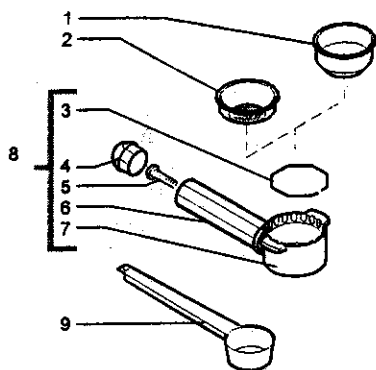

Saeco PIANETA CAFFE' - DUETTO

Cod. 7 1 01

POS	CODICE	DESCRIZIONE	NOTE	POS	CODICE	DESCRIZIONE	NOTE
01	224650521	Filtro doppio					
02	224650421	Filtro singolo					
03	126835918	Molla per filtro					
04	143001742	Tappo per manico blu					
05	129586302	Vite Tapt. TCB M6 x 16 DIN 7500 C	Zinc.				
06	147401242	Manico portafiltro blu					
07	228771308	Coppa portafiltro cromata	Pianeta				
	%9011.037	Coppa portafiltro brillantata	Duetto				
08	227861542	Ass. portafiltro blu	Pianeta				
	%0601.A03.330	Ass. portafiltro blu	Duetto				
09	146680159	Misurino grigio					
10	227490159	Ass. percolatore grigio					
11	222540159	Caraffa completa grigio					
12	148000150	Raschiatore nero					
13	125742721	Griglia					
14	149643959	Vaschetta raccogli gocce grigio					
15	324001700	Confezione 40 filtri 1 x 4 carta	Pianeta				
16	175893400	Astuccio accessori in cartone					
17	165928200	Libretto istruzioni	Pianeta				
	%0601.951	Libretto istruzioni + garanzia Jura	Duetto				
18	177759000	Inserito superiore in cartone					
19	163101400	Ricettario	Pianeta				
20	177759100	Inserito inferiore in cartone					
21	178553100	Scatola litografata	Pianeta				
	%0601.901	Scatola litografata Jura	Duetto				
22	178562800	Scatola esterna da 2	Pianeta				
	%0601.902	Scatola esterna da 2 Jura	Duetto				

Saeco PIANETA CAFFE' - DUETTO

Rev. 00 - 16/10/97

TAVOLA 3/3