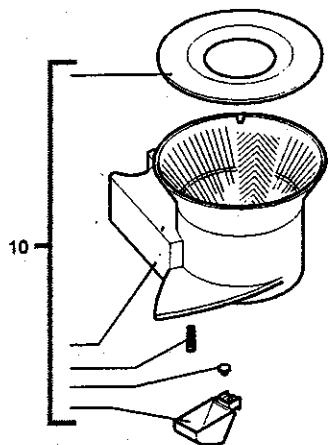

Saeco PIANETA CAFFE' - DUETTO

Cod. 7 1 01

POS	CODICE	DESCRIZIONE	NOTE	POS	CODICE	DESCRIZIONE	NOTE
01	224650521	Filtro doppio					
02	224650421	Filtro singolo					
03	126835918	Molla per filtro					
04	143001742	Tappo per manico blu					
05	129586302	Vite Tapt. TCB M6 x 16 DIN 7500 C	Zinc.				
06	147401242	Manico portafiltro blu					
07	228771308	Coppa portafiltro cromata	Pianeta				
	%9011.037	Coppa portafiltro brillantata	Duetto				
08	227861542	Ass. portafiltro blu	Pianeta				
	%0601.A03.330	Ass. portafiltro blu	Duetto				
09	146680159	Misurino grigio					
10	227490159	Ass. percolatore grigio					
11	222540159	Caraffa completa grigio					
12	148000150	Raschiatore nero					
13	125742721	Griglia					
14	149643959	Vaschetta raccogli gocce grigio					
15	324001700	Confezione 40 filtri 1 x 4 carta	Pianeta				
16	175893400	Astuccio accessori in cartone					
17	165928200	Libretto istruzioni	Pianeta				
	%0601.951	Libretto istruzioni + garanzia Jura	Duetto				
18	177759000	Inserito superiore in cartone					
19	163101400	Ricettario	Pianeta				
20	177759100	Inserito inferiore in cartone					
21	178553100	Scatola litografata	Pianeta				
	%0601.901	Scatola litografata Jura	Duetto				
22	178562800	Scatola esterna da 2	Pianeta				
	%0601.902	Scatola esterna da 2 Jura	Duetto				

Saeco PIANETA CAFFE' - DUETTO

Rev. 00 - 16/10/97

TAVOLA 3/3