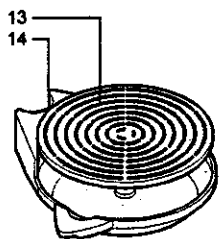

Saeco PIANETA CAFFE' - DUETTO

Cod. 7 1 01

POS	CODICE	DESCRIZIONE	NOTE	POS	CODICE	DESCRIZIONE	NOTE
01	224650521	Filtro doppio					
02	224650421	Filtro singolo					
03	126835918	Molla per filtro					
04	143001742	Tappo per manico blu					
05	129586302	Vite Tapt. TCB M6 x 16 DIN 7500 C	Zinc.				
06	147401242	Manico portafiltro blu					
07	228771308	Coppa portafiltro cromata	Pianeta				
	%9011.037	Coppa portafiltro brillantata	Duetto				
08	227861542	Ass. portafiltro blu	Pianeta				
	%0601.A03.330	Ass. portafiltro blu	Duetto				
09	146680159	Misurino grigio					
10	227490159	Ass. percolatore grigio					
11	222540159	Caraffa completa grigio					
12	148000150	Raschiatore nero					
13	125742721	Griglia					
14	149643959	Vaschetta raccogli gocce grigio					
15	324001700	Confezione 40 filtri 1 x 4 carta	Pianeta				
16	175893400	Astuccio accessori in cartone					
17	165928200	Libretto istruzioni	Pianeta				
	%0601.951	Libretto istruzioni + garanzia Jura	Duetto				
18	177759000	Inserito superiore in cartone					
19	163101400	Ricettario	Pianeta				
20	177759100	Inserito inferiore in cartone					
21	178553100	Scatola litografata	Pianeta				
	%0601.901	Scatola litografata Jura	Duetto				
22	178562800	Scatola esterna da 2	Pianeta				
	%0601.902	Scatola esterna da 2 Jura	Duetto				

Saeco PIANETA CAFFE' - DUETTO

Rev. 00 - 16/10/97

TAVOLA 3/3