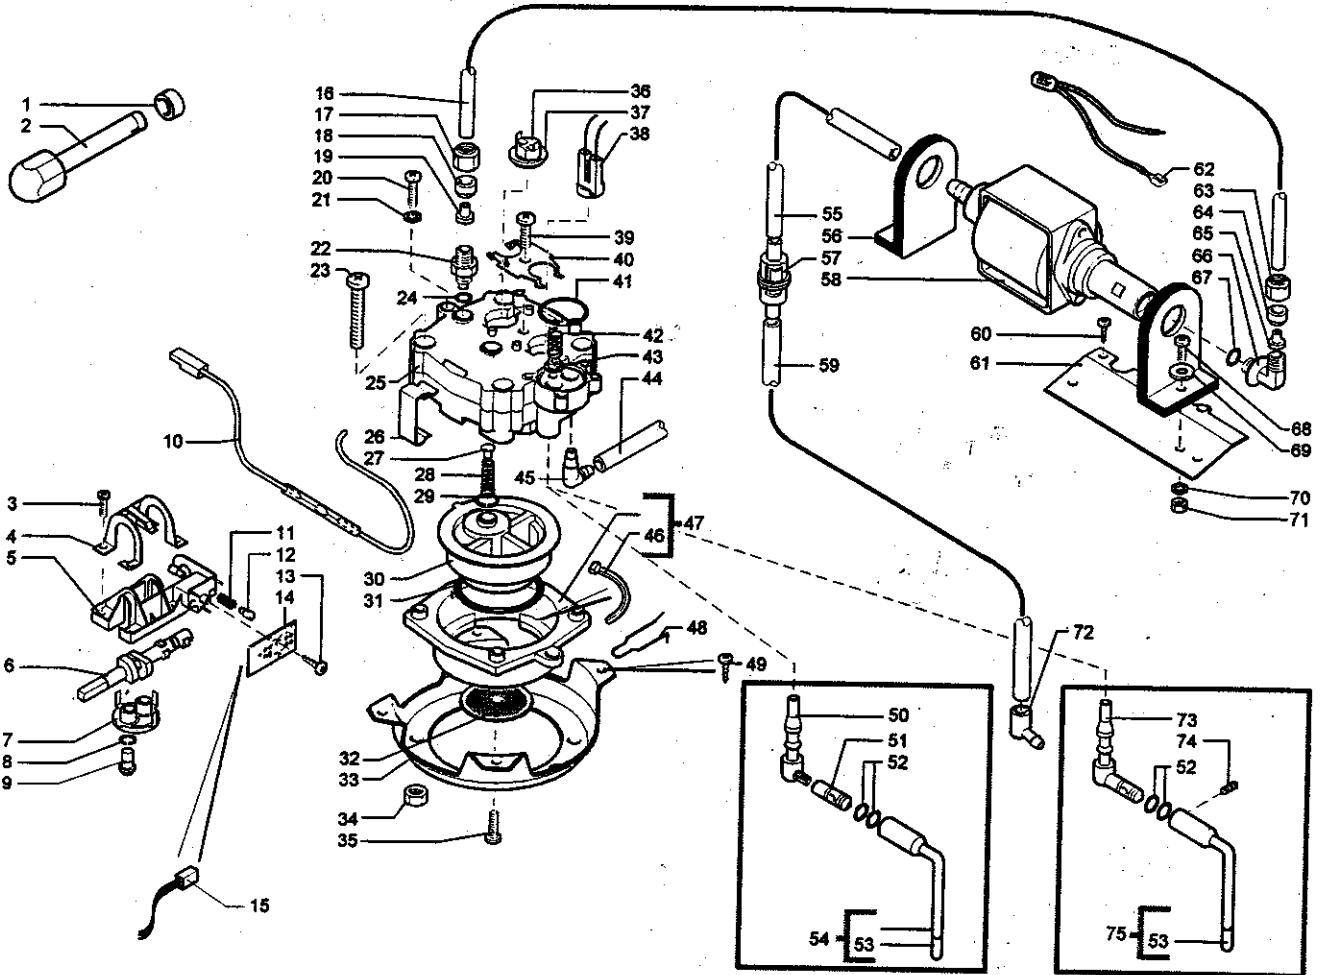

Saeco. PIANETA CAFFE' - DUETTO

CE Cod. 7 1 01

POS	CODICE	DESCRIZIONE	NOTE
01	120350400	Attacco rapido	
02	227720342	Pomello blu marcato	Pianeta
	%0601.039.330	Pomello blu marcato	Duetto
03	129824202	Vite TCBC M4 x 12 UNI 7687	Zincata
04	126836017	Molla per asta rubinetto	
05	144751800	Flangia superiore	
06	140640100	Asta rubinetto	
07	144751700	Flangia inferiore	
08	140326561	OR 2012	EPDM
09	147661100	Pistoncino	
10	183440462	Cablaggio marrone con termofusibile	
11	126768718	Molla pistoncino per elettronica	
12	147661200	Pistoncino per elettronica	
13	129516203	Vite TCB 3.5 x 13 DIN 7981 C	Nichelata
14	181564158	Basetta con interruttori	
15	183549000	Connettore ass. 3 poli tastiera	
16	149400100	Tubo in teflon 4 x 6 L= 2 m	
17	123460120	Dado per raccordo 1/8"	
18	121800420	Boccola esterna 6	
19	121840120	Boccola interna 4	
20	129827402	Vite TCBC M5 x 20 UNI 7687	Zincata
21	128310504	Rosetta dent. 5.3 x 10 UNI 3703	Brunita
22	127962720	Raccordo diritto 1/8"	
23	129829802	Vite TCBC M6 x 50 UNI 7687	Zincata
24	140323062	OR 2043	Silicone
25	282056758	Ass. corpi caldaia 230V	
26	126834717	Molla per termofusibile	
27	149452162	Valvolina di tenuta	
28	126768818	Molla per valvola	
29	140322262	OR 2050	Silicone
30	122906522	Corpo inferiore caldaia	
31	140327460	OR 6187	NBR
32	123742221	Doccia	
33	127534007	Piastra di montaggio	
34	123260602	Dado esagonale M6 UNI 5588	Zincato
35	129582521	Vite Tapt. TCB 4 x 6 DIN 7500 C	Inox
36	189427600	Termostato 170° NC Faston 90°	
37	128380100	Rondella fermatermostati	
38	288580200	Ass. sensore temperatura	
39	129828102	Vite TCBC M6 x 20 UNI 7687	Zincata
40	126834600	Molla fermatermostati	
41	140324562	OR 2106	Silicone