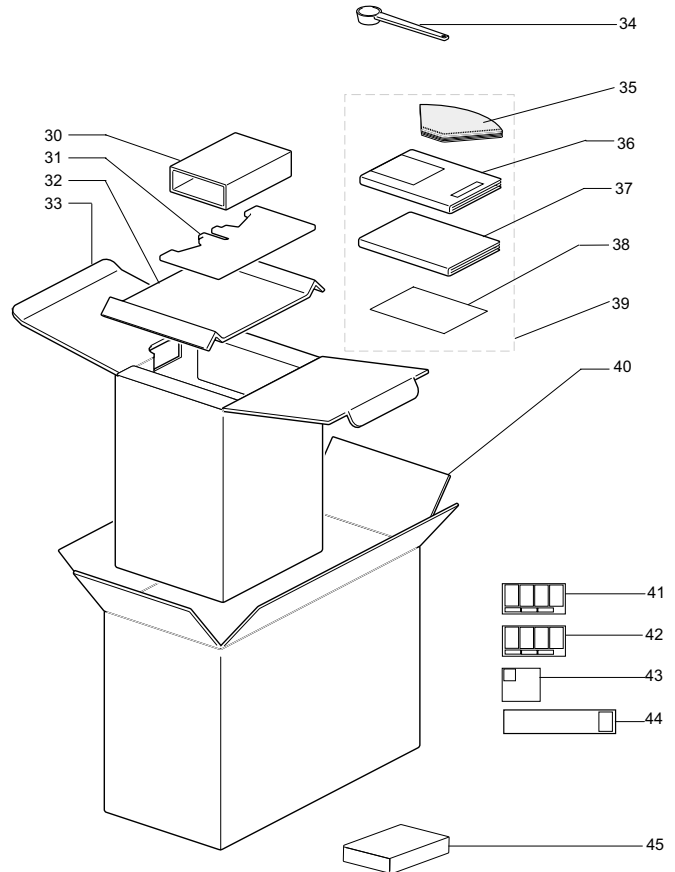

Rif.	Codice	Denominazione	Versioni	Rif.	Codice	Denominazione	Versioni
1	0606.030.050	Levetta valvola vapore nera		42	9201.004	Fascetta per caraffa	
2	U145.001	Vite aut. 4 x 18 PT WN 1442 inox.		43	U140.002	Panelvit TCB 3.5x20 DIN 7505 B ZNP	
3	0606.008.230	Coperchio contenit. vapore trasp.		44	178470900	Sacchetto polietilene 220x300x600mm	x caffettiera
4	0606.032	Molla x pistoncino vapore					
5	NM02.023	OR ORM 0060-30 EPDM					
6	0606.029	Pistoncino vapore					
7	NM01.056	OR ORM 0560-20 silicone					
8	0606.007.230	Contenitore vapore trasparente					
9	0606.040	Guarnizione contenitore vapore					
10	0606.002.230	Serbatoio meccanismo trasparente					
11	U140.010	Panelvit TCB 3.8x25 DIN 7505 B ZNP					
12	0606.022.050	Erogatore nero					
13	9972.021	Tubo silicone 5x8 L=150mm					
14	184320200	Fascetta stringitubo d=9.5mm					
15	0606.021	Raccordo vapore					
16	NM02.007	OR 2025 EPDM					
17	0606.036	Raccordo cappuccinatore					
18	NM02.011	OR ORM 0060-20 EPDM					
19	9991.122.050	Raccordo x cappuccinatore					
20	0606.038.050	Tubo x cappuccinatore nero					
21	9972.045	Tubo silicone 3.5x6 L=350mm					
22	148870150	Astina di regolazione nero					
23	142520150	Cappuccinatore assiemato nero					
24	0606.005.050	Coperchio carcassa nero					
25	0606.015	Guarnizione					
26	0606.006.050	Percolatore nero					
27	0606.033	Molla x pistoncino percolatore					
28	0606.016	Pistoncino x valvola					
29	0606.039.050	Carcassa filtro vapore serig. Saeco	(USA)				
	0606.045.050	Carcassa filtro vapore serig. Café au lait	(B) (CH) (RA)				
30	0606.802	Cablaggio blu c/lampada NE06.007 230V	(B) (CH) (RA)				
	0606.807	Caclaggio blu c/lampada NE06.008 120V	(USA)				
	NE18.006	Gemma piatta d.7 verde					
32	0606.041.050	Pomello serig. nero					
33	0606.019.050	Vaschetta raccogliocce nero					
34	0606.004.050	Fondo carcassa nero					
35	147622262	Piedino quadro 6x7 en silicone					
36	U140.010	Panelvit TCB 3.5x25 DIN 7505 B ZNP					
37	0606.905	Sacchetto polietilene 310x400mm	x caraffa				
38	0606.024.050	Coperchio caraffa nero					
39	0606.020	Caraffa 1.5 Lts.					
40	0606.023.050	Manico caraffa nero					
41	9201.005	Inserto x vite autofiletante					