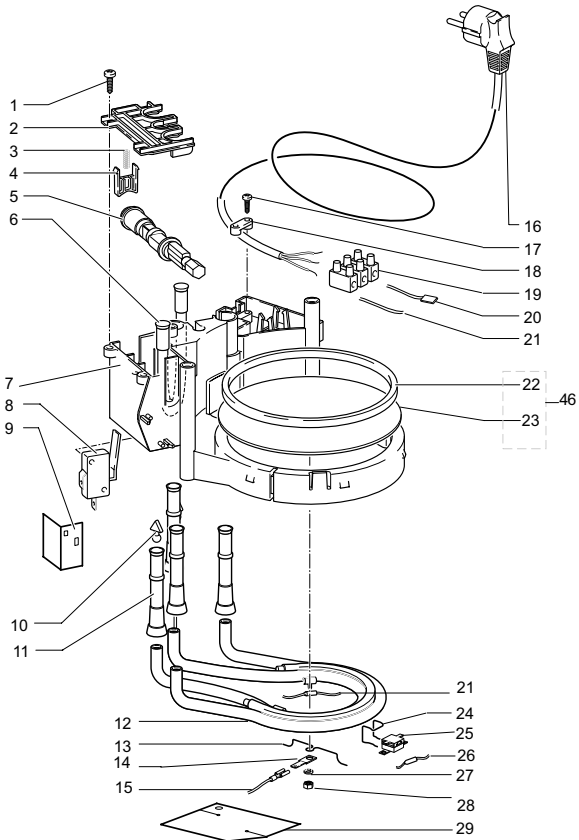

Rif.	Codice	Denominazione	Versioni	Rif.	Codice	Denominazione	Versioni
1	0606.030.050	Levetta valvola vapore nera		42	9201.004	Fascetta per caraffa	
2	U145.001	Vite aut. 4 x 18 PT WN 1442 inox.		43	U140.002	Panelvit TCB 3.5x20 DIN 7505 B ZNP	
3	0606.008.230	Coperchio contenit. vapore trasp.		44	178470900	Sacchetto polietilene 220x300x600mm	x caffettiera
4	0606.032	Molla x pistoncino vapore					
5	NM02.023	OR ORM 0060-30 EPDM					
6	0606.029	Pistoncino vapore					
7	NM01.056	OR ORM 0560-20 silicone					
8	0606.007.230	Contenitore vapore trasparente					
9	0606.040	Guarnizione contenitore vapore					
10	0606.002.230	Serbatoio meccanismo trasparente					
11	U140.010	Panelvit TCB 3.8x25 DIN 7505 B ZNP					
12	0606.022.050	Erogatore nero					
13	9972.021	Tubo silicone 5x8 L=150mm					
14	184320200	Fascetta stringitubo d=9.5mm					
15	0606.021	Raccordo vapore					
16	NM02.007	OR 2025 EPDM					
17	0606.036	Raccordo cappuccinatore					
18	NM02.011	OR ORM 0060-20 EPDM					
19	9991.122.050	Raccordo x cappuccinatore					
20	0606.038.050	Tubo x cappuccinatore nero					
21	9972.045	Tubo silicone 3.5x6 L=350mm					
22	148870150	Astina di regolazione nero					
23	142520150	Cappuccinatore assiemato nero					
24	0606.005.050	Coperchio carcassa nero					
25	0606.015	Guarnizione					
26	0606.006.050	Percolatore nero					
27	0606.033	Molla x pistoncino percolatore					
28	0606.016	Pistoncino x valvola					
29	0606.039.050	Carcassa filtro vapore serig. Saeco	(USA)				
	0606.045.050	Carcassa filtro vapore serig. Café au lait	(B) (CH) (RA)				
30	0606.802	Cablaggio blu c/lampada NE06.007 230V	(B) (CH) (RA)				
	0606.807	Caclaggio blu c/lampada NE06.008 120V	(USA)				
	NE18.006	Gemma piatta d.7 verde					
32	0606.041.050	Pomello serig. nero					
33	0606.019.050	Vaschetta raccogliocce nero					
34	0606.004.050	Fondo carcassa nero					
35	147622262	Piedino quadro 6x7 en silicone					
36	U140.010	Panelvit TCB 3.5x25 DIN 7505 B ZNP					
37	0606.905	Sacchetto polietilene 310x400mm	x caraffa				
38	0606.024.050	Coperchio caraffa nero					
39	0606.020	Caraffa 1.5 Lts.					
40	0606.023.050	Manico caraffa nero					
41	9201.005	Inserto x vite autofiletante					