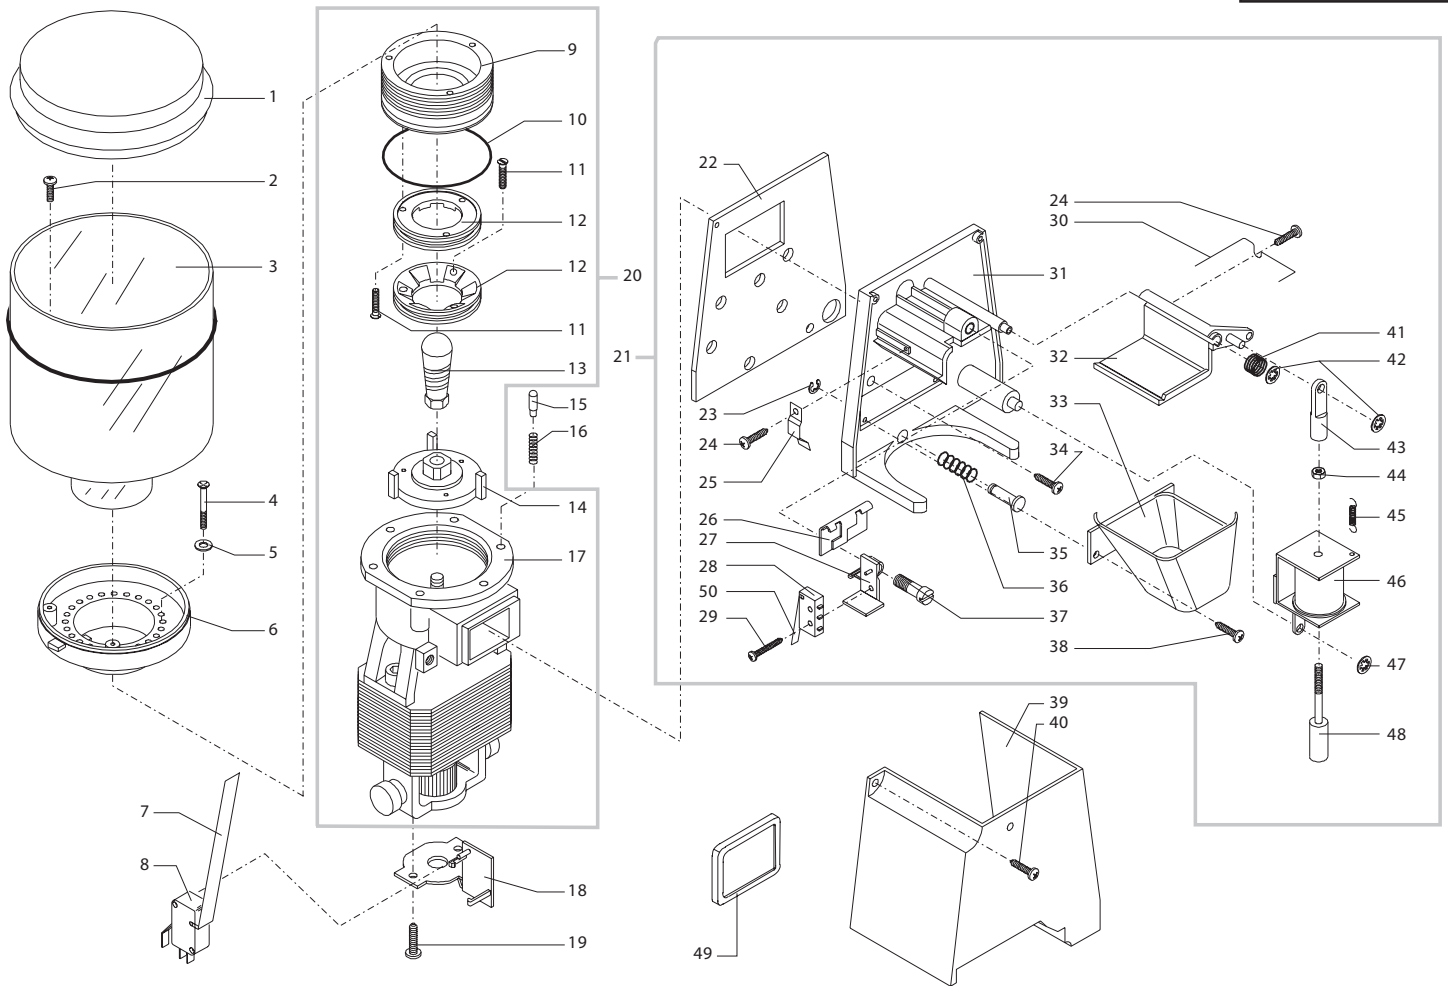

**Saeco**® COM 006R

Rev. 04 - 04/10/01

TAVOLA 2/3

**Saeco**® COM 006R

Cod. 7 2 15 23

POS	CODICE	DESCRIZIONE	NOTE
01	142800850	Coperchio nero opaco x cont. caffè in grani	
	222801441	Cop. x cont. caffè vern. grigio turmix	
02	129513603	Vite TCB 2.9 x 19 DIN 7981 C	
03	222711940	Ass. cont. caffè grani ser. oro	
	222711941	Ass. cont. caffè grani ser. arg.	
04	129821802	Vite M3 x 8 UNI 7687 TC Zincata	
05	128310304	Rosetta UNI 8842 A3	Brunita
06	146570450	Ghiera di regolazione	
07	126310100	Leva Couzret 161 A	
08	186720800	Microinterruttore	
09	229181620	Supporto manopola in ottone	
10	140321560	OR 3187 NBR	
11	129761402	Vite M3 x 8 UNI 6107 TC Zincata	
12	126520119	Macina	
13	127470920	Vite di incremento	
14	229181722	Supporto macina in alluminio	
15	127472709	Perno ferma manopola	
16	126769118	Molla per perno ferma manopola	
17	286851258	Assieme motore 230V	
18	149021250	Squadretta per micro	
19	129517503	Vite TCB 3.9 x 13 DIN 7981 C	Nichelata
20	286881858	Ass. gen. motore 230V	
21	283712685	Assieme dosatore aut. nero 230V	
	283712684	Ass. dosatore nero 120V	
22	148810147	Spessore nero per dosatore	
23	120350104	Anello bloccaggio alberi d=4mm	
24	129511803	Vite TCB 2.9 x 6.4 DIN 7981	Nichelata
25	126830519	Molla per dosatore	
26	127570421	Piastrina oscillante	
27	149020262	Squadretta grigia supporto micro	
28	186702100	Microdeviatore 120V	
	186702000	Microdeviatore 230V	
29	129510503	Vite TCB 2.2 x 12.7 DIN 7981	Nichelata
30	126836918	Molla scarico caffè L=34,5	
31	226472647	Kit ricambio per dosatore nero	Comp. pos. 30,32