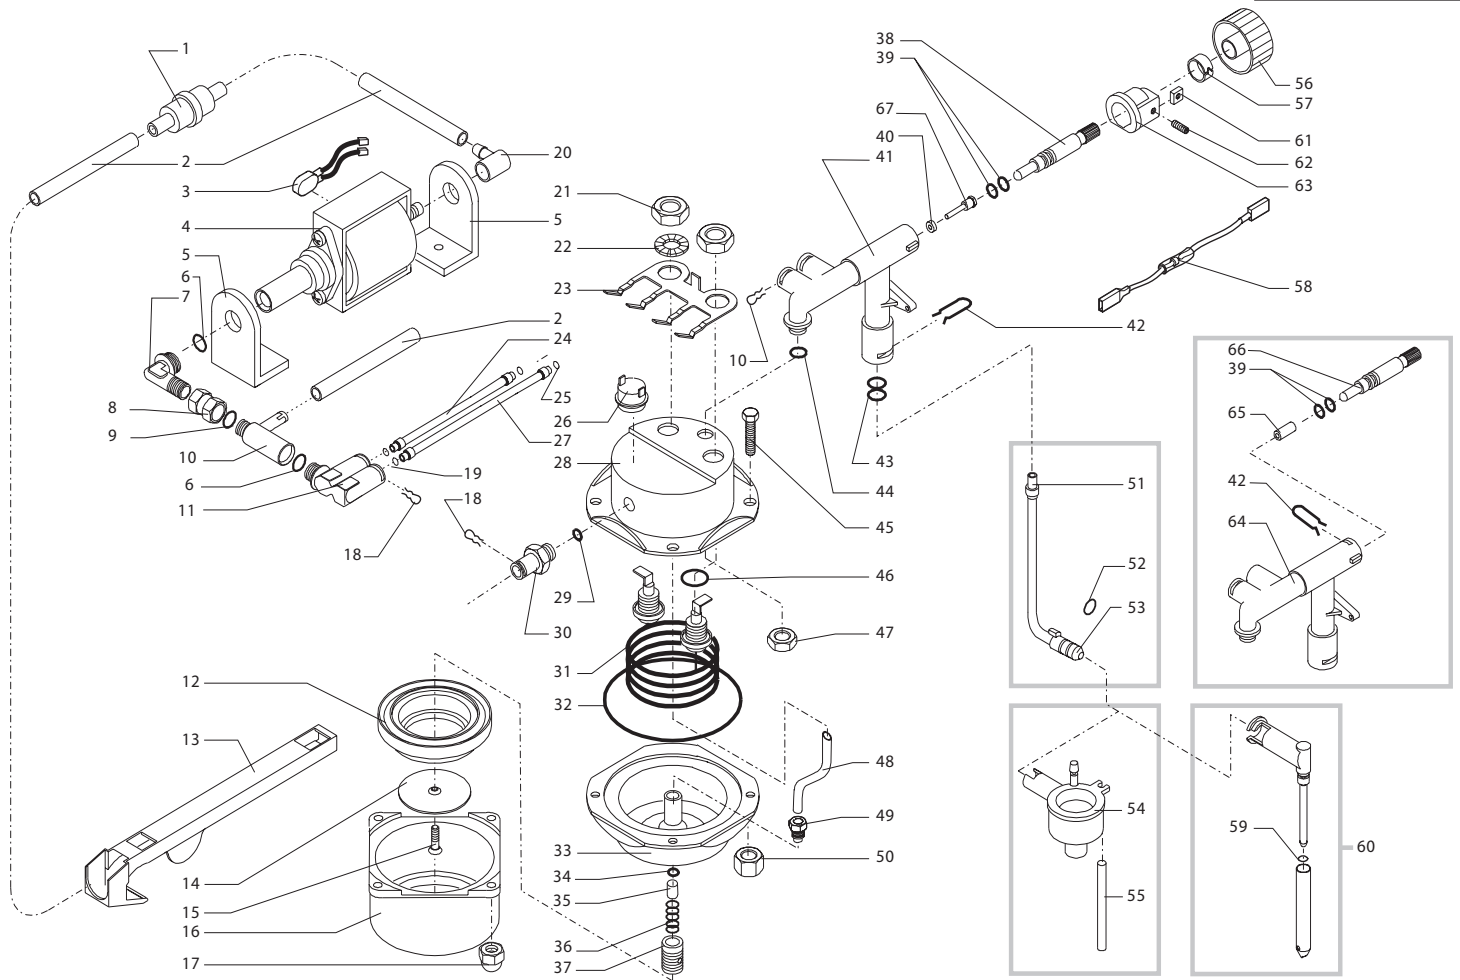

Saeco® COM 006R

Cod. 7 2 15 23

POS	CODICE	DESCRIZIONE	NOTE	POS	CODICE	DESCRIZIONE	NOTE
01	144650300	Filtro in aspirazione		38	120643820	Asta ot. rub. L= 57 Magic combi inox	
02	149360200	Tubo in silicone 5 x 8 in matassa		39	140321861	OR 2025	EPDM
03	289201600	Ass. termoprot. termico 120°C		40	145842664	Guarnizione teflon D=6 x pistoncino	
04	187720958	Pompa ULKA Ex 5	230V	41	228443220	Rubinetto ottone Magic	
	187721455	Pompa ulka Eax 5	120V	42	126764018	Molla per rubinetto vapore	
05	149181550	Supporto pompa		43	140321861	OR 2025	EPDM
06	140321961	OR 2031	EPDM	44	140323062	OR 2043	Silicone
07	127913620	Raccordo 90° x pompa		45	129680802	Vite TE M5 x 20	
08	127964020	Raccordo diritto ott. F - F		46	140322262	OR 2050	Silicone
09	140324062	OR R6	Silicone	47	123390520	Dado 1/8" Gas	
10	149452450	Valvola S3 x pompa		48	129313121	Tubo interno preformato	
11	229451600	Ass.valvola di non ritorno		49	127963820	Raccordo diritt. ott. ch12	
12	145841500	Guarnizione portafiltra		50	123160502	Dado esagonale M5 UNI 5587	
13	149189659	Asta tubo grigio		51	229350408	Tubo vapore	
14	123741421	Doccia		52	140324461	OR metrico 0060-20	EPDM
15	129854021	Vite TSPC M4 x 8 UNI 7688 Inox		53	142270650	Canotto univ. per pannarello/capp.	
16	220290300	Anello bloccaggio portafiltra		54	142520130	Cappuccinatore bianco	
	220300100	Anello bloccaggio portafiltra serigrafato	120V		142520150	Cappuccinatore nero	
17	123330120	Dado cieco		55	149360400	Tubo in silicone 3,5x6 matassa	
18	9011.144	Forcella per tubo ø4		56	147711550	Pomello nero x asta rubinetto	
19	NM01.050	Or 2015	Silicone	57	120460204	Attacco rapido D=10.6 H=5 SP=1	
20	147920150	Raccordo a 90°		58	183431762	Termofusibile 184° C	
21	123452000	Dado M12 x 1.25 H= 4.5		59	140324761	Orm 0050-20	
22	128311204	Rosetta UNI 8842 A12	Brunita	60	227430530	Ass. pannarello a 90° bianco	
23	126833921	Molla ferma 2 termostati			227430550	Ass. pannarello a 90° nero	
24	227872400	Assieme raccordo teflon 2x4 L=115		61	123451900	Dado quadro M4 UNI 5596 Zincato	
25	140328061	OR 2015	EPDM	62	125580104	Vite Stei M4 x 8 UNI 5929 Brunita	
26	189426900	Termostato 124° C		63	142200350	Camma per asta rubinetto	
27	227872300	Assieme raccordo teflon 2x4 L=160		64	226474300	Kit rubinetto ottone Magic inox	
28	122907421	Corpo sup. cal. in M8 c/squad. c/vapist.		65	141910764	Bussola Teflon De=7 DI=2 L=7	
29	140320762	OR 108	Silicone	66	120644820	Asta rubinetto L=57,65	
30	127963520	Raccordo diritto			128870420	Pistoncino ottone senza gola L=21	
31	188153958	Resistenza 230V - 900W (Typ PHILIPS)					
	188153955	Resistenza 120V - 900W (Typ PHILIPS)					
32	140322962	OR 176	Silicone				
33	222891900	Ass. Corpo inferiore caldaia					
34	140321862	Or 2025	Silicone				
35	149452364	Valvola peek per tenuta caldaia					
36	126770418	Molla per valvola tenuta caldaia					
37	129960920	Vite ottone portavalvola					

Saeco® COM 006R

Rev. 04 - 04/10/01

TAVOLA 2/3