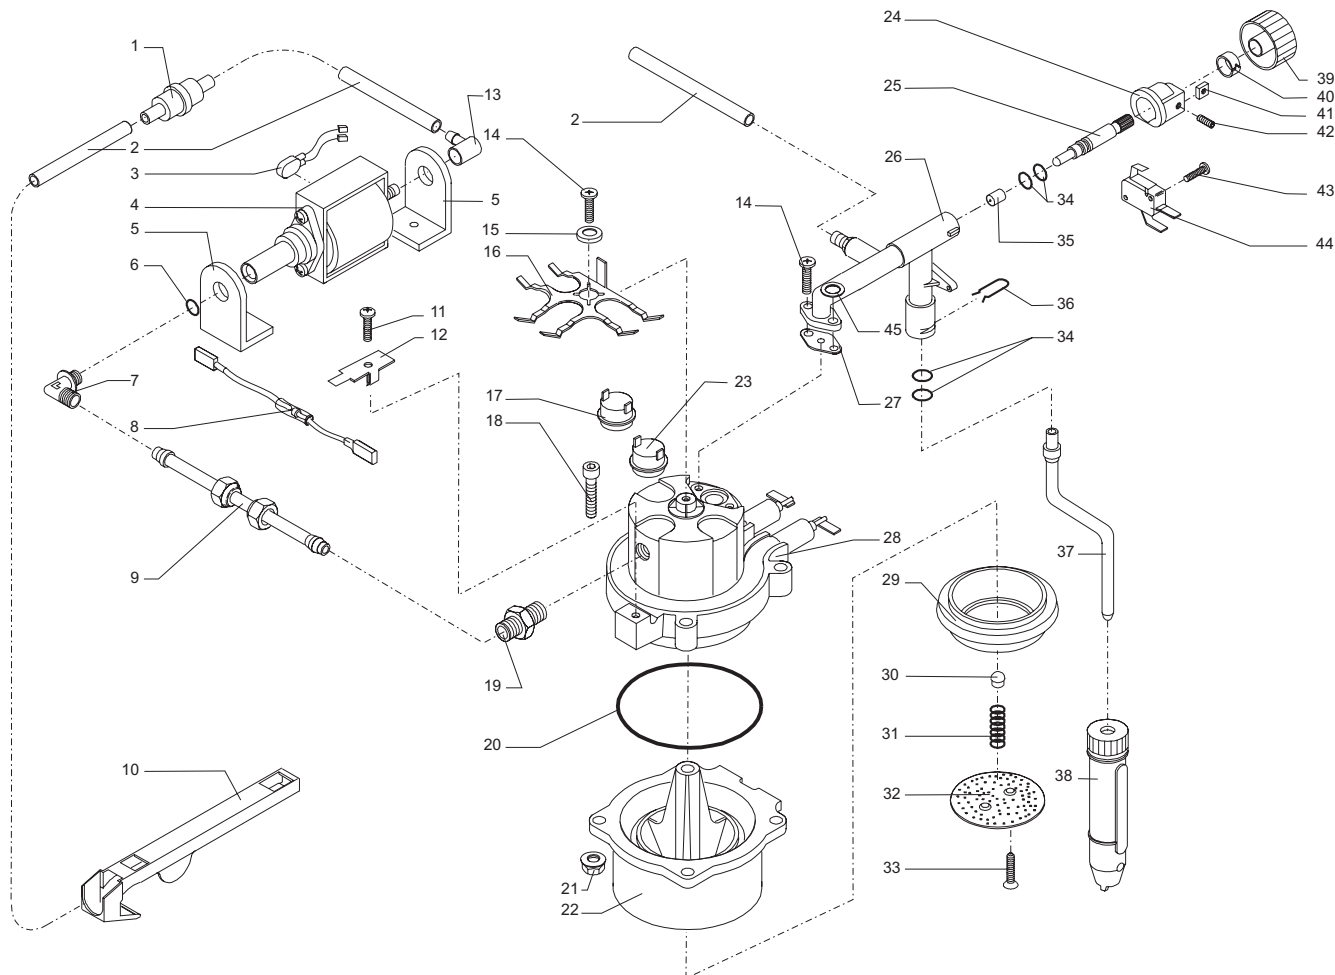

Saeco® COM 006 L

Cod. 7 2 15 25

POS	CODICE	DESCRIZIONE	NOTE	POS	CODICE	DESCRIZIONE	NOTE
01	144650300	Filtro in aspirazione		38	147430150	Ass. pannello plastica nero	
02	149360200	Tube in silicone 5 x 8	Matassa	39	147711550	Pomello nero x asta rubinetto Idea	
03	189201000	Termoprot. T120° cav. 112/265		40	120460204	Attacco rapido	
04	187720958	Pompa 230V ULKA EX5		41	123451900	Dado quadro M4 UNI 5596 Zincato	
05	149181550	Supporto pompa		42	125580104	Vite STEI M4 x 8 UNI 5929 Brunita	
06	140321961	OR 2031	EPDM	43	129822402	Vite TCBC M3 x 14 UNI 7687 Zincata	
07	127913620	Raccordo a 90°		44	186722900	Microinterruttore	
08	183431462	Termofusibile 184° C		45	128310404	Rosetta UNI 8842 A4 Brunita	
09	227870500	As. raccordo teflon L = 100					
10	149189659	Asta tubo grigio			282125858	Ass. gen. cald. al. 230 V	
11	129573202	Vite Tapt. M4 x 8 DIN 7985	Zincata				
12	126834202	Molla fermatermofusibile					
13	147920150	Raccordo a 90°					
14	129583102	Vite TCB M4 x 12 DIN 7500	Zincata				
15	128171020	Roset. ot. de=16 ferma mol. termostati					
16	126834921	Molla ferma termostati					
17	189425100	Termostato 127°					
18	129899102	Vite TCEI M6 x 30 UNI 5931	Zincata				
19	127960120	Raccordo diritto con sede OR.					
20	140325962	OR 3212	Silicone				
21	123270102	Dado M6 basso UNI 5589					
22	222920306	Ass. corpo inferiore caldaia alluminio luc.					
23	189422000	Termostato 95°					
24	142201800	Camma per asta rubinetto caldaia all.					
25	120644620	Asta ot. rubin L=54 Magic Combi all.					
26	228456600	As. rub. magic cal. AL-ULka-NO vap. ist					
27	145845362	Guarnizione rubinetto					
28	282901658	Corpo superiore caldaia 230V all.					
29	145845462	Guarnizione per portafiltro caldaia alluminio	Silicone				
30	149450588	Valvola tenuta caldaia					
31	126770818	Molla valvola tenuta caldaia all.					
32	123741722	Doccia					
33	129580721	Vite TSP PZ M3 x 8 DIN 7500	INOX				
34	140321861	OR 2025	EPDM				
35	141910764	Bussola teflon DE=7 DI=2 L=7 Ten. rubin.					
36	9161.135	Molla per rubinetto vapore					
37	229380708	Tubo vapore cromato as. spruzzatore					

Saeco® COM 006 L

Rev. 05 - 03/09/04

TAVOLA 2/3