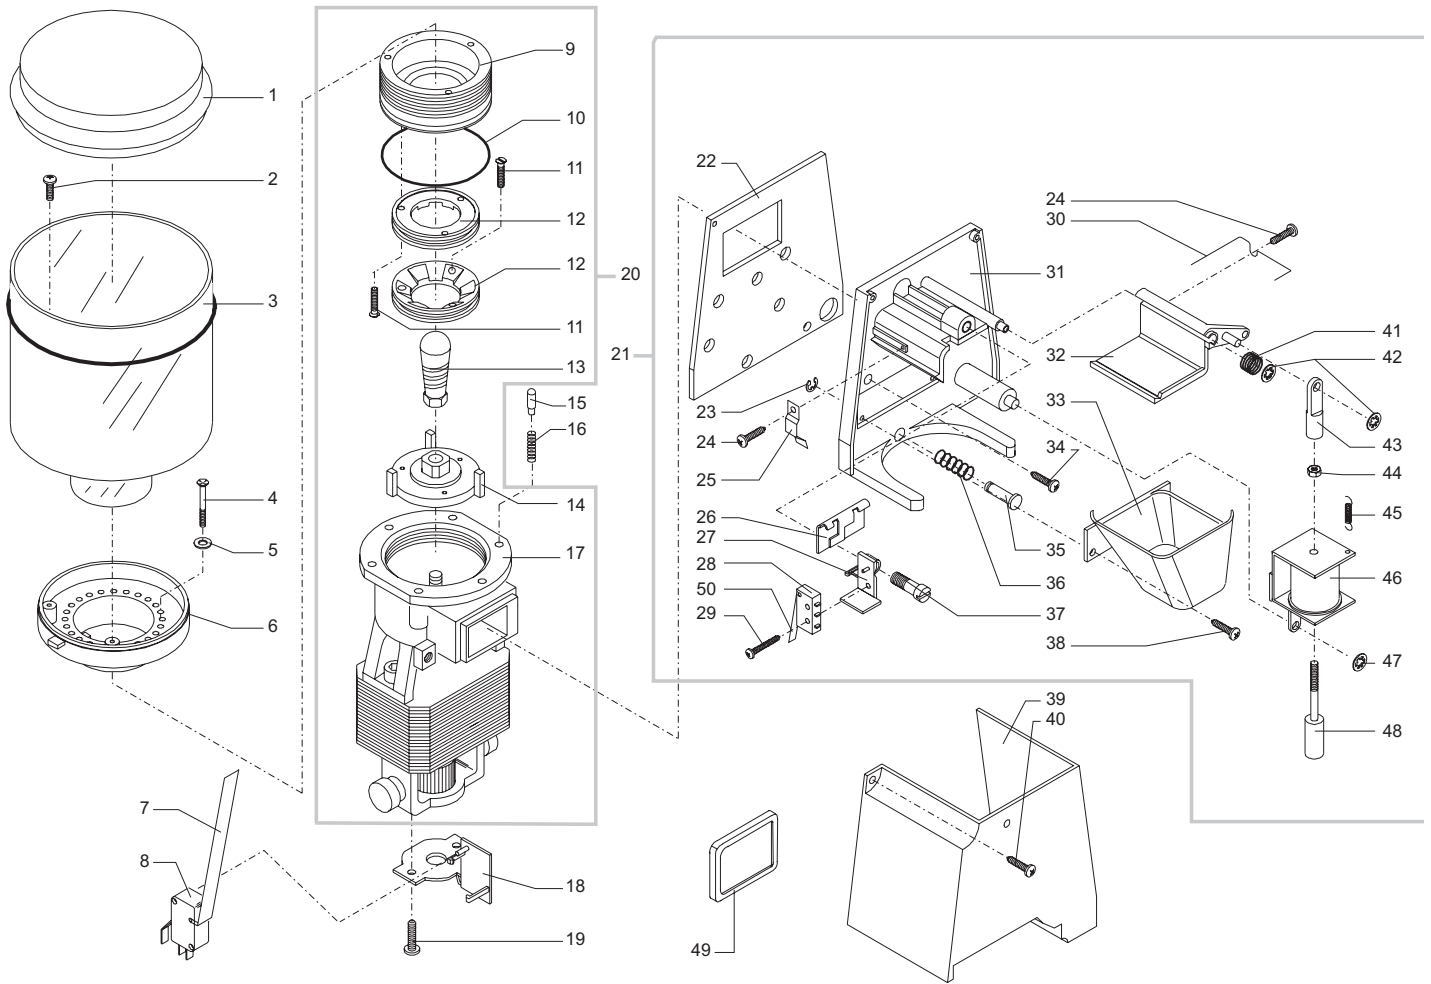

Saeco® COM 006 L

Rev. 05 - 03/09/04

TAVOLA 2/3

Saeco® COM 006 L

Cod. 7 2 15 25

POS	CODICE	DESCRIZIONE	NOTE
01	222801441	Cop. x cont. caffè vern. grigio turmix	
02	129513603	Vite TCB 2.9 x 19 DIN 7981 C	
03	222711941	Ass. cont. caffè in grani ser. arg.	
04	129821802	Vite M3 x 8 UNI 7687 TC Zincata	
05	128310304	Rosetta UNI 8842 A4	Brunita
06	146570450	Ghiera di regolazione	
07	126310100	Leva Crouzet 161 A	
08	186720800	Microinterruttore	
	186701500	Microinterruttore per UL	
09	229181620	Supporto manopola in ottone	
10	140321560	OR 3187 NBR	
11	129761402	Vite M3 x 8 UNI 6107 TC Zincata	
12	126520119	Macina	
13	127470920	Vite di incremento	
14	229181722	Supporto macina in alluminio	
15	127472709	Perno ferma manopola	
16	126769118	Molla per perno ferma manopola	
17	286851258	Assieme motore 230V	
18	149021250	Squadretta per micro	
19	129517503	Vite TCB 3.9 x 13 DIN 7981 C	Nichelata
20	286881858	Ass. gen. motore 230V	
21	283712685	Assieme dosatore aut. nero 230V	
22	148810147	Spessore nero per dosatore	
23	120350104	Anello bloccaggio alberi d=4mm	
24	129511803	Vite TCB 2.9 x 6.4 DIN 7981	Nichelata
25	126830519	Molla per dosatore	
26	127570421	Piastrina oscillante	
27	149020262	Squadretta grigia supporto micro	
28	186702700	Microdeviatore 230V	
29	129510503	Vite TCB 2.2 x 12.7 DIN 7981	Nichelata
30	126836918	Molla scarico caffè	
31	226472647	Kit ricambio dosatore nero	comp. pos. 30,32
32	147370162	Contenitore caffè parte mobile	
33	149260162	Tramoggia grigia per dosatore Profi	
34	129512903	Vite TCB 2.9 x 13 DIN 7981 C	Nichelata
35	127470309	Perno per dosatore	
36	126761518	Molla	